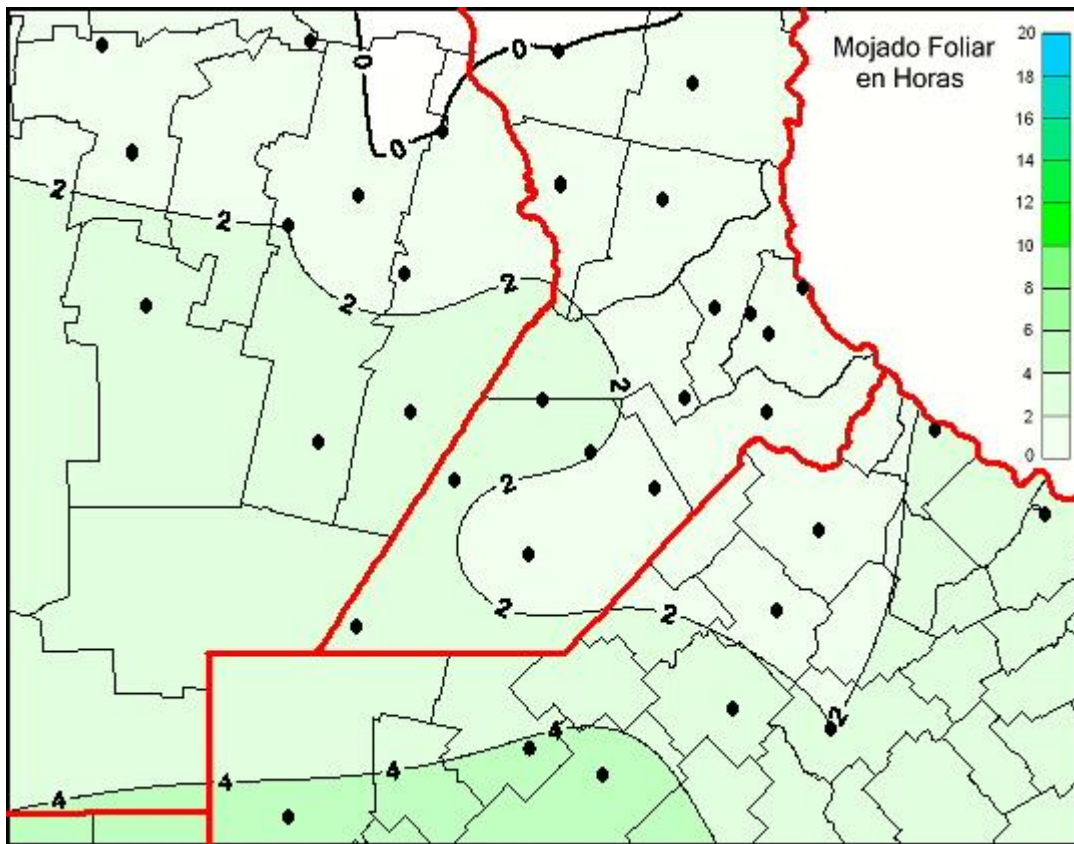

## Humedad de Hoja

Mapa de humedad de hoja de las últimas 24 horas.  
(Desde las 8:00AM hasta las 8:00AM). Se actualiza a las 10:00hs.