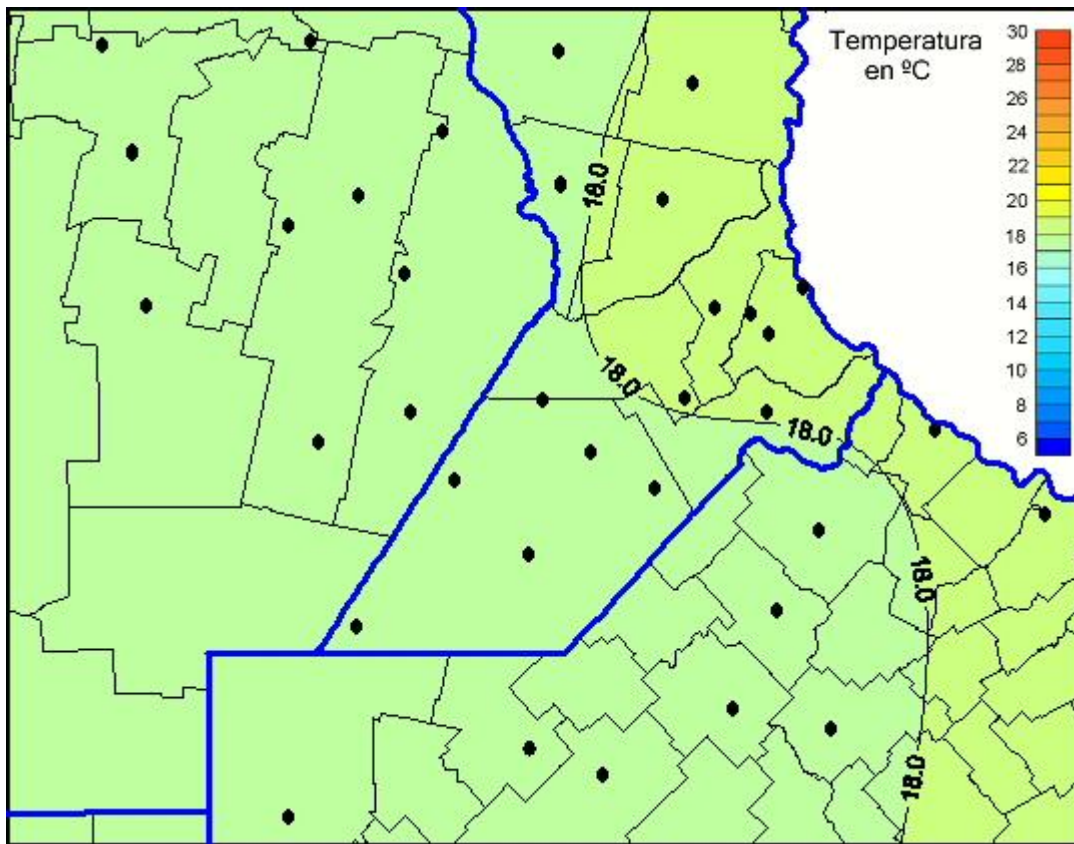

## Temperaturas Mínimas

Mapa de temperaturas mínimas de las las últimas 24 horas.  
(Desde las 8:00AM hasta las 8:00AM). Se actualiza a las 10:00hs.