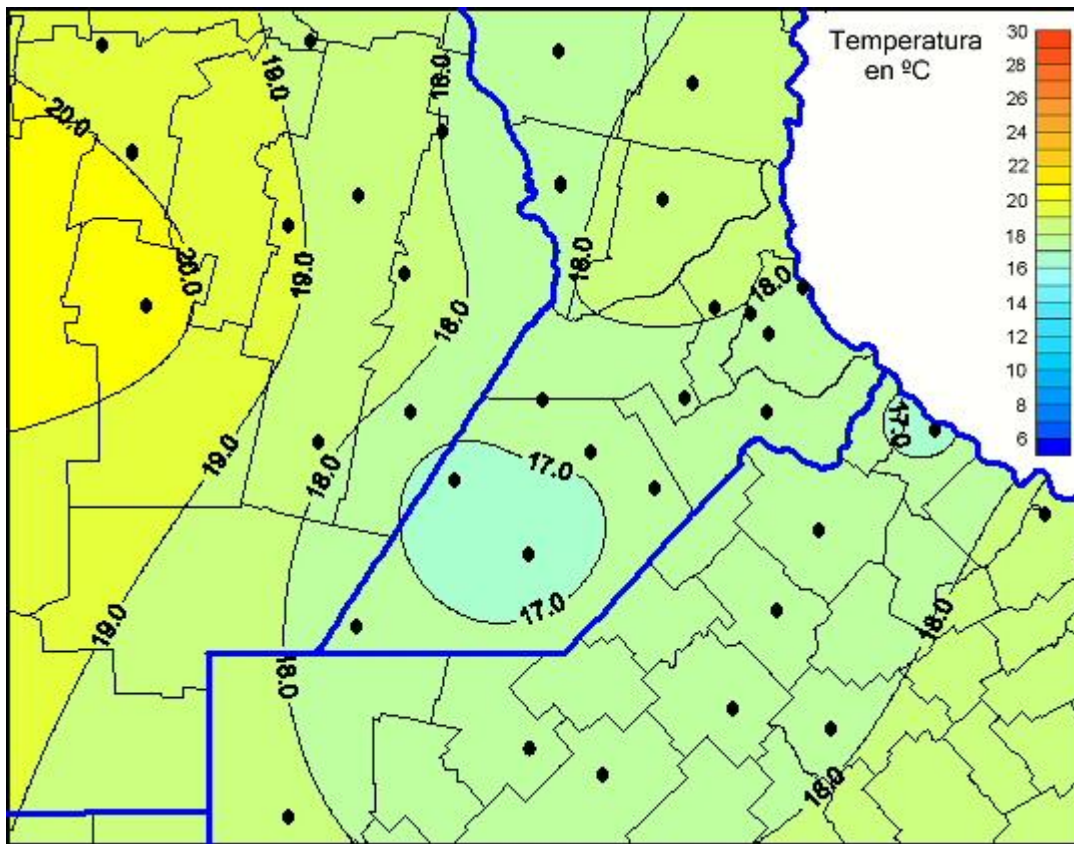

# Temperaturas Mínimas

Mapa de temperaturas mínimas de las últimas 24 horas.  
(Desde las 8:00AM hasta las 8:00AM). Se actualiza a las 10:00hs.