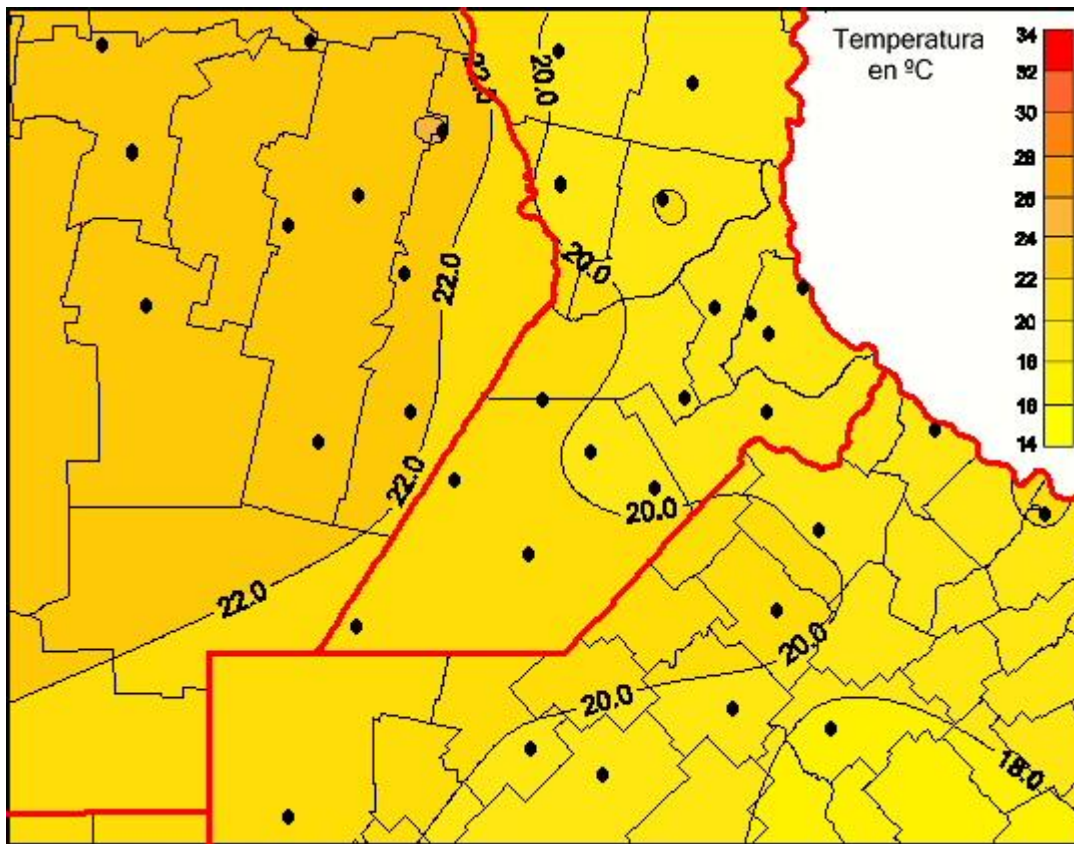

## Temperaturas Mínimas

Mapa de temperaturas mínimas de las las últimas 24 horas.  
(Desde las 8:00AM hasta las 8:00AM). Se actualiza a las 10:00hs.