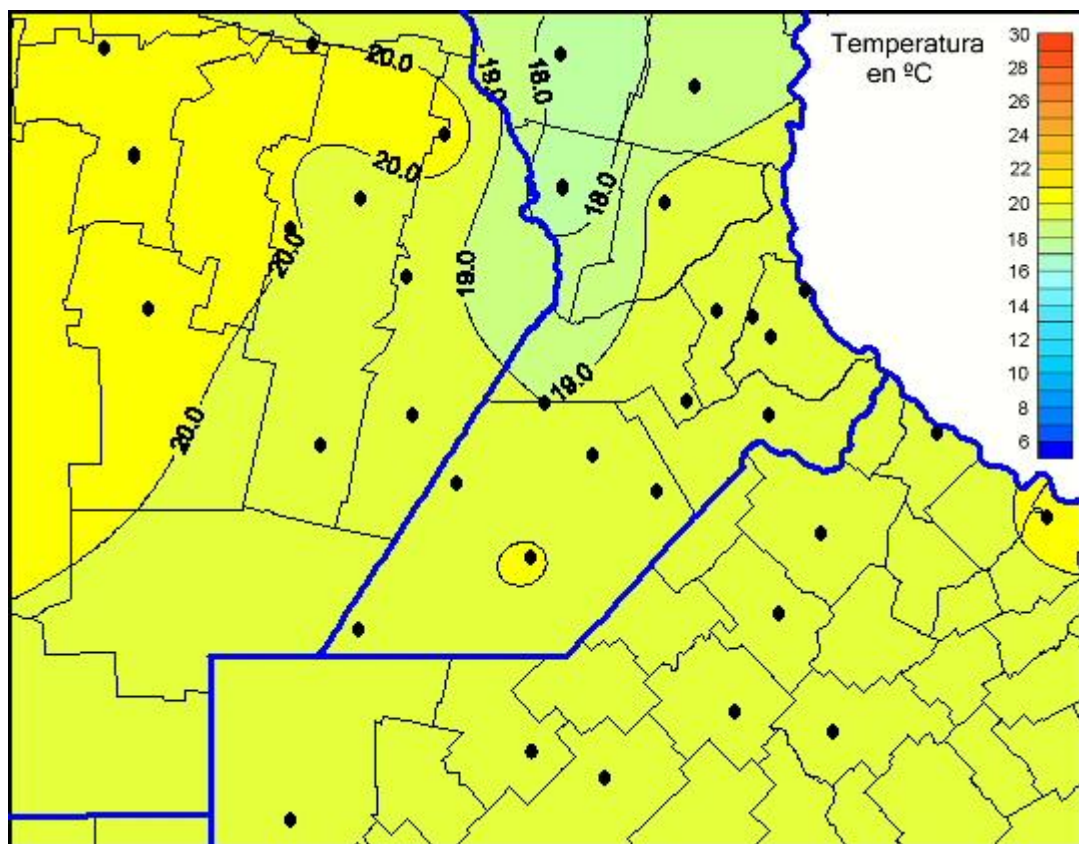

Temperaturas Mínimas

Mapa de temperaturas mínimas de las últimas 96 horas.
(Desde las 8:00AM hasta las 8:00AM). Se actualiza a las 10:00hs.