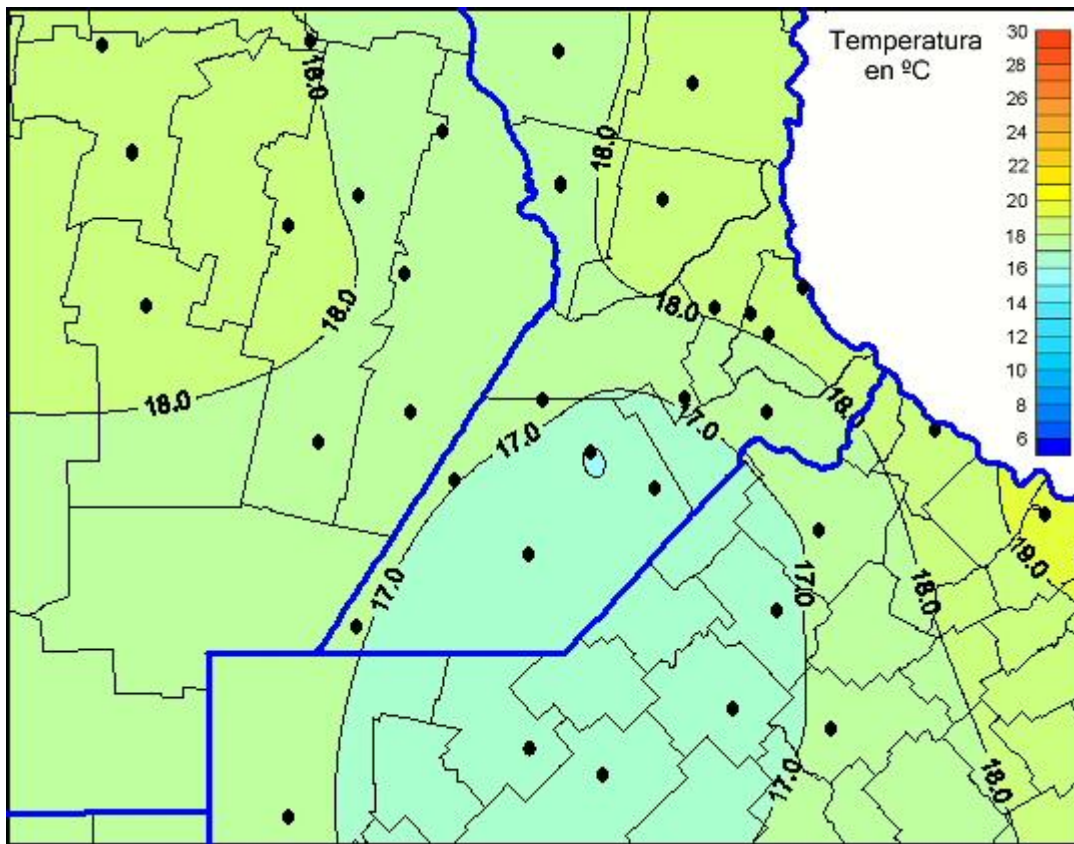

Temperaturas Mínimas

Mapa de temperaturas mínimas de las las últimas 24 horas.
(Desde las 8:00AM hasta las 8:00AM). Se actualiza a las 10:00hs.