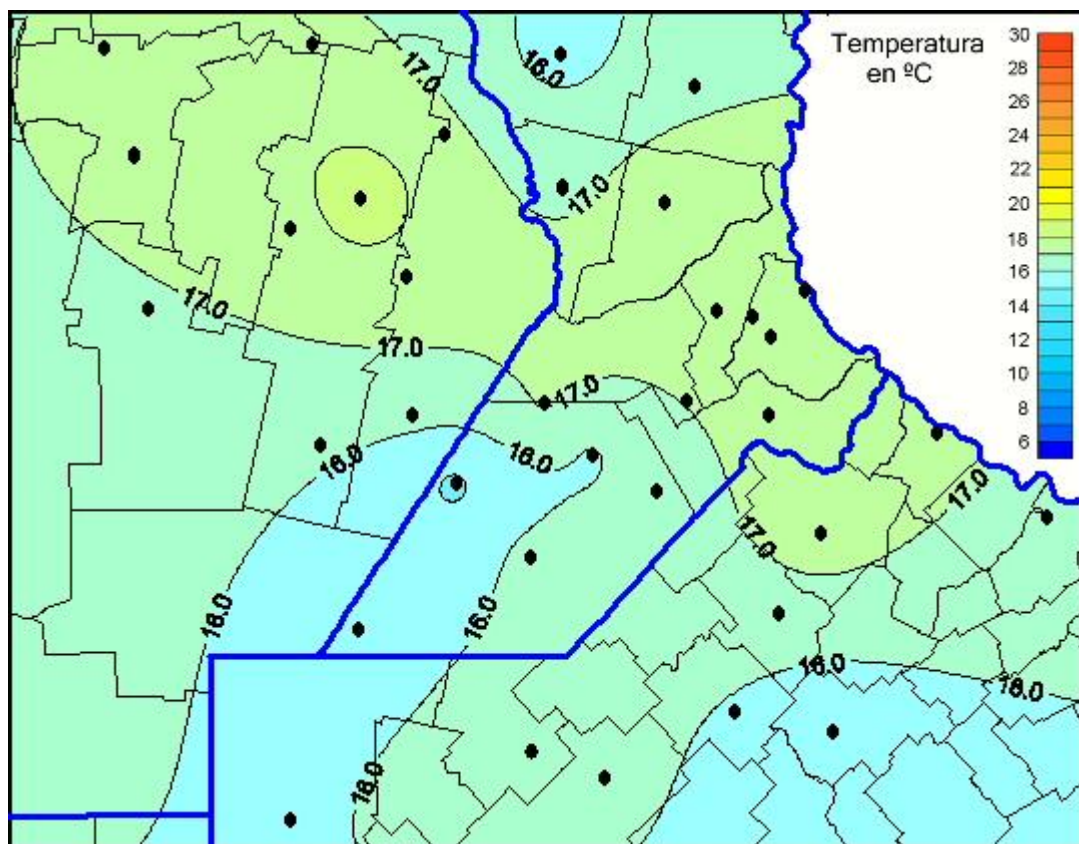

Temperaturas Mínimas

Mapa de temperaturas mínimas de las las últimas 24 horas.
(Desde las 8:00AM hasta las 8:00AM). Se actualiza a las 10:00hs.