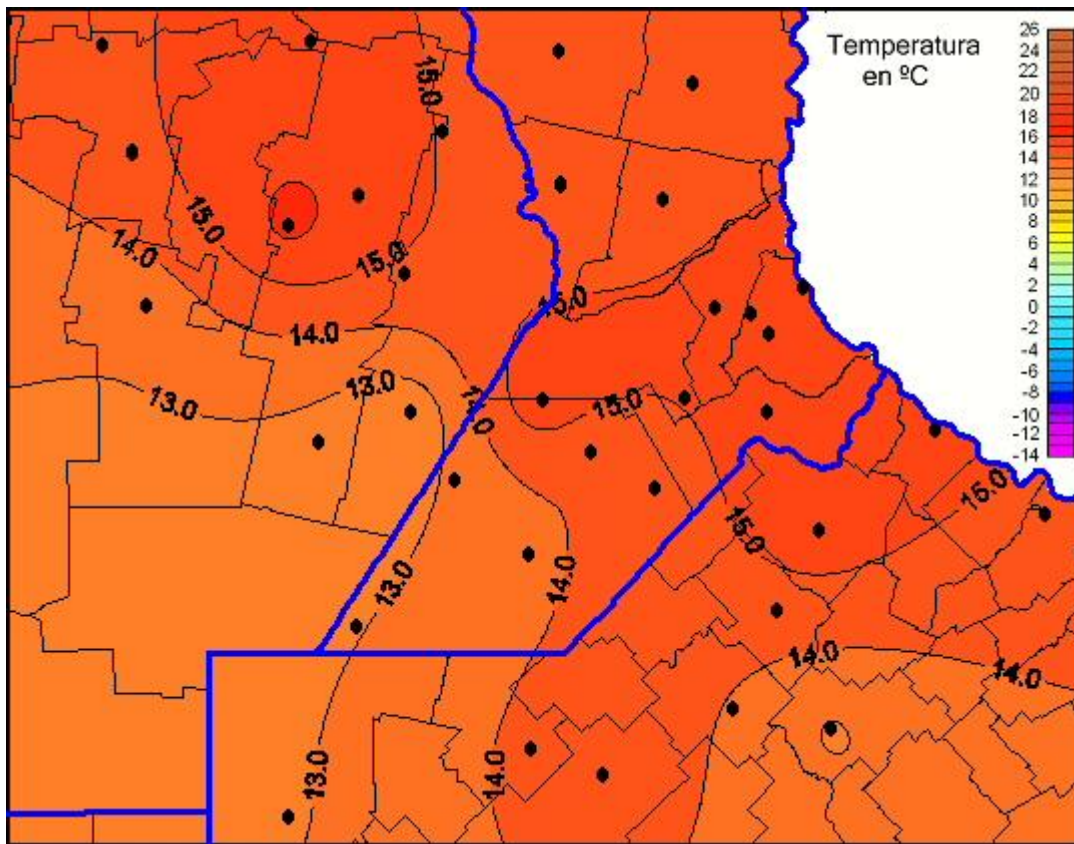

Temperaturas Mínimas

Mapa de temperaturas mínimas de las las últimas 24 horas.
(Desde las 8:00AM hasta las 8:00AM). Se actualiza a las 10:00hs.