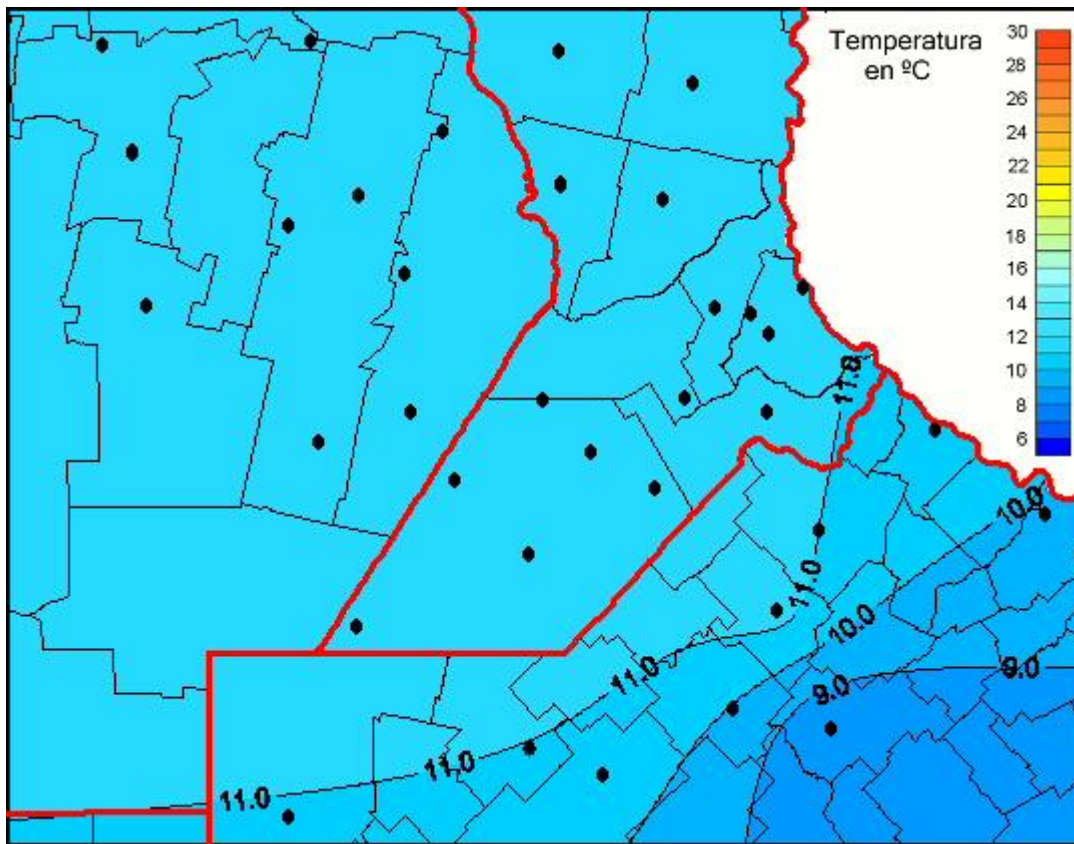

## Temperaturas Mínimas

Mapa de temperaturas mínimas de las últimas 72 horas.  
(Desde las 8:00AM hasta las 8:00AM). Se actualiza a las 10:00hs.