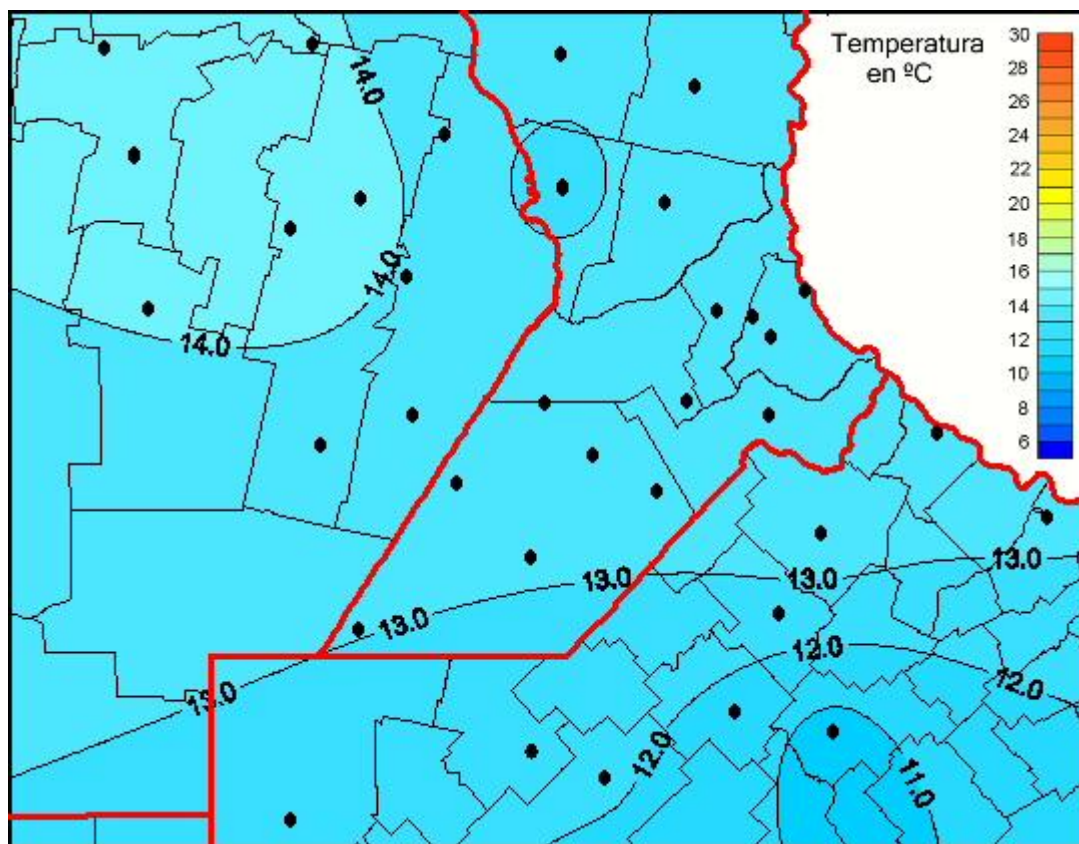

Temperaturas Mínimas

Mapa de temperaturas mínimas de las las últimas 24 horas.
(Desde las 8:00AM hasta las 8:00AM). Se actualiza a las 10:00hs.