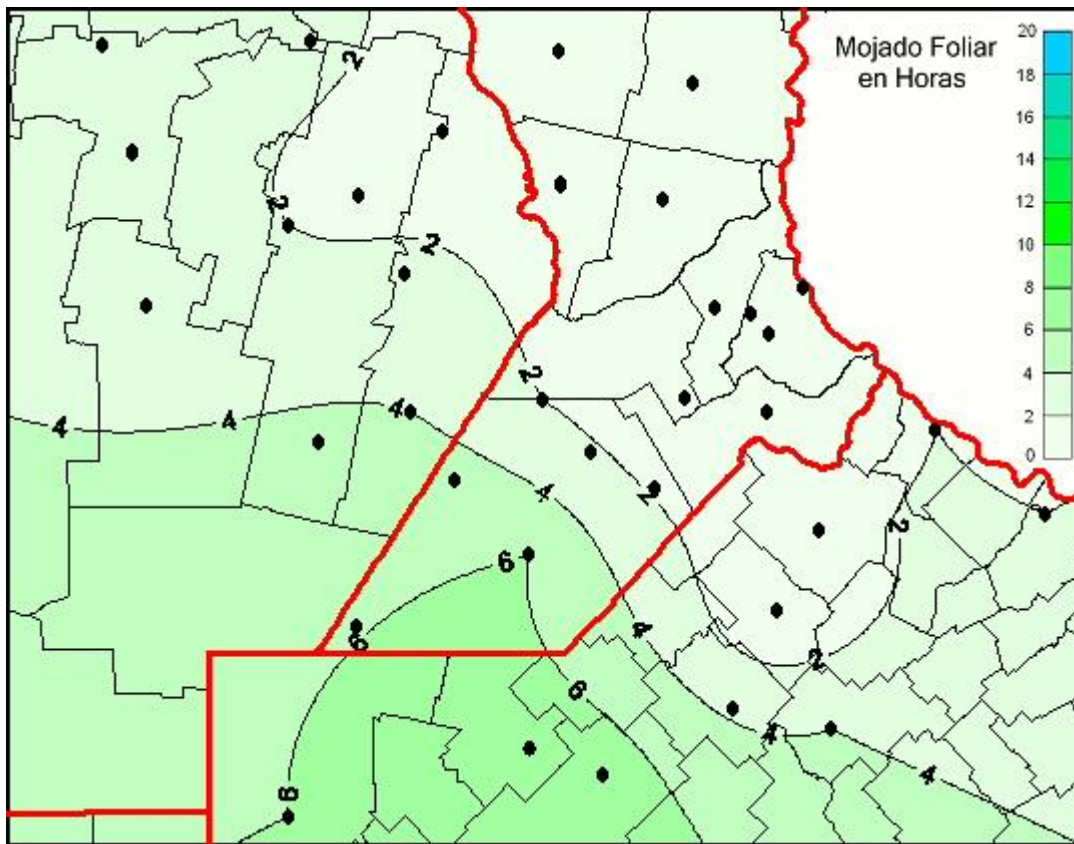

Humedad de Hoja

Mapa de humedad de hoja de las últimas 24 horas.
(Desde las 8:00AM hasta las 8:00AM). Se actualiza a las 10:00hs.