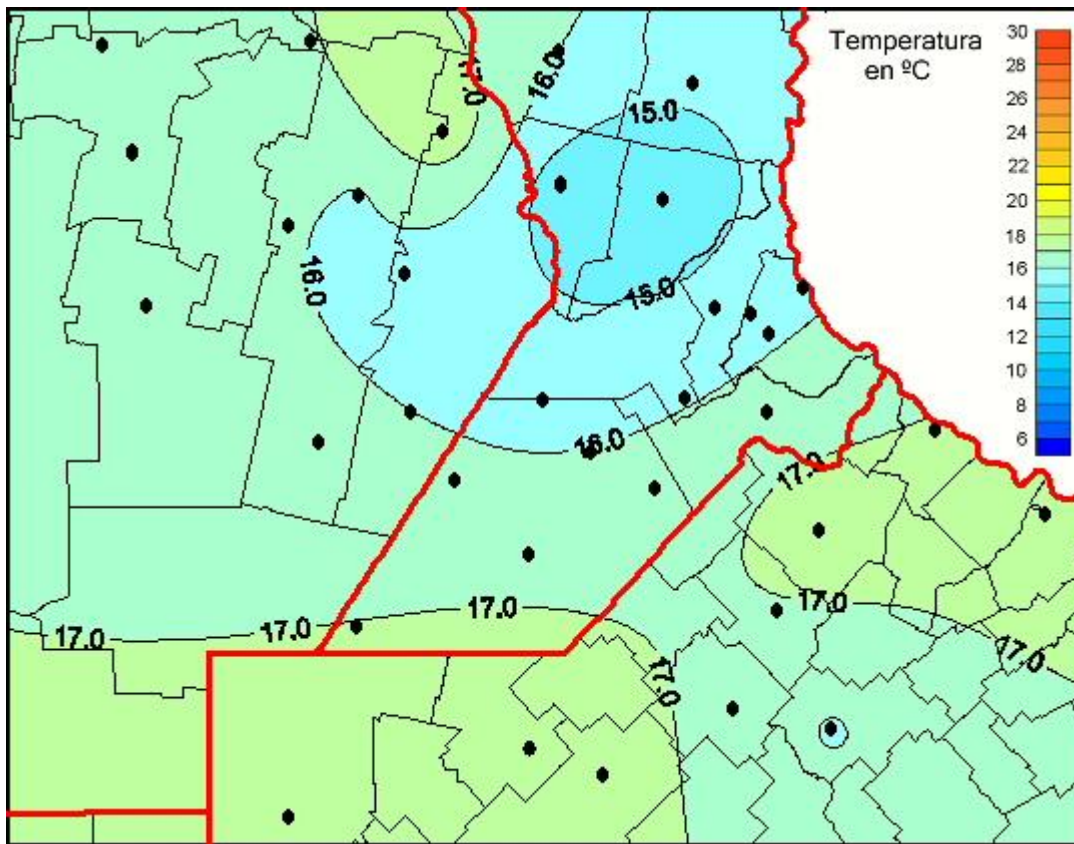

Temperaturas Mínimas

Mapa de temperaturas mínimas de las las últimas 24 horas.
(Desde las 8:00AM hasta las 8:00AM). Se actualiza a las 10:00hs.