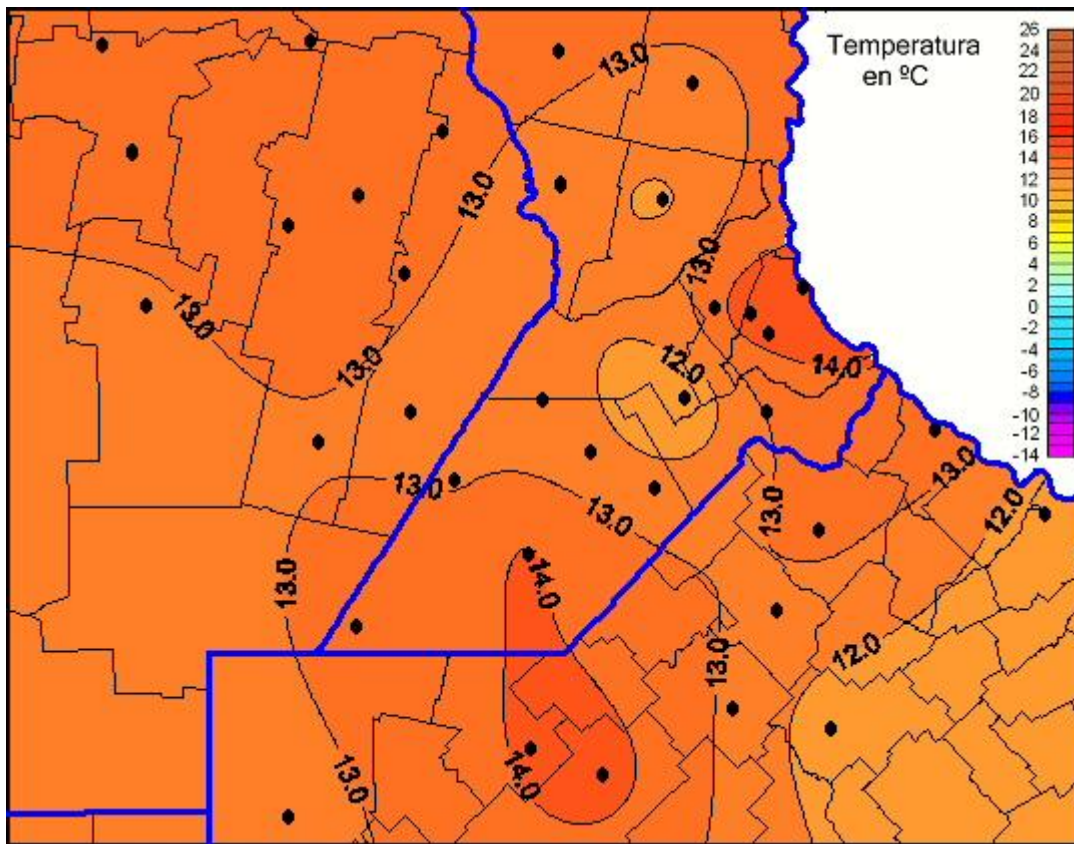

Temperaturas Mínimas

Mapa de temperaturas mínimas de las las últimas 24 horas.
(Desde las 8:00AM hasta las 8:00AM). Se actualiza a las 10:00hs.