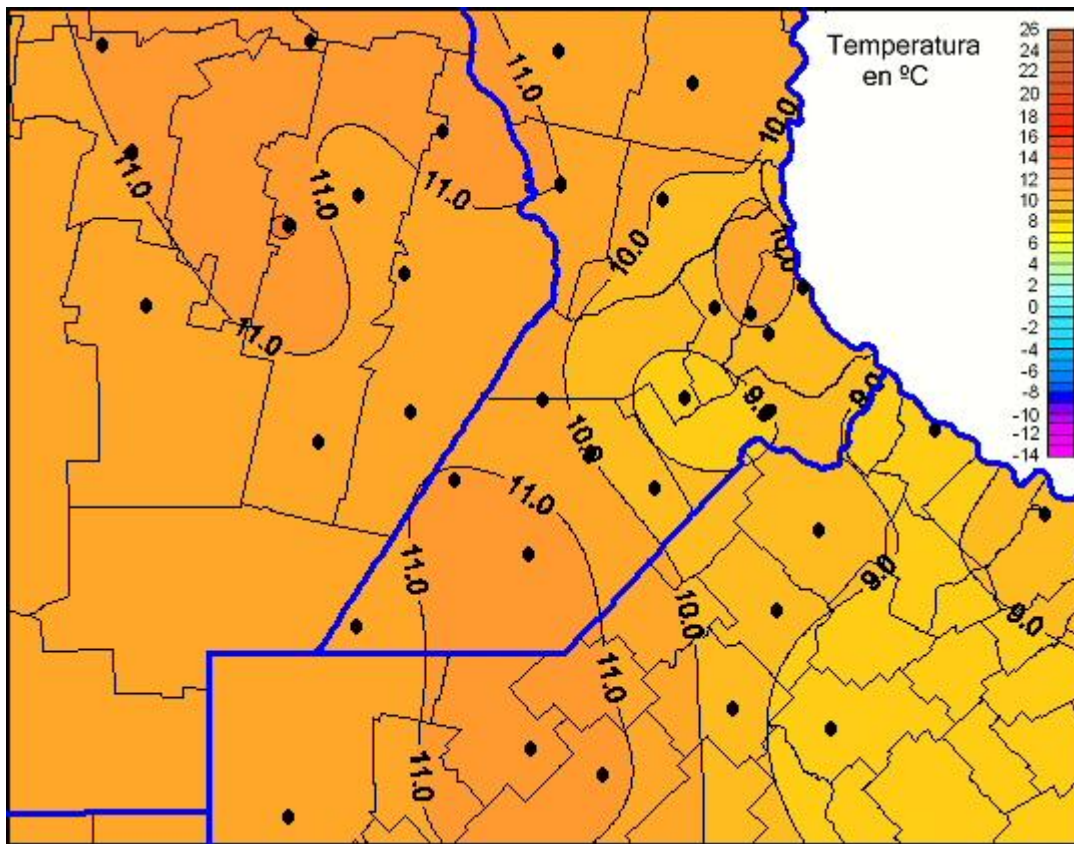

Temperaturas Mínimas

Mapa de temperaturas mínimas de las últimas 72 horas.
(Desde las 8:00AM hasta las 8:00AM). Se actualiza a las 10:00hs.