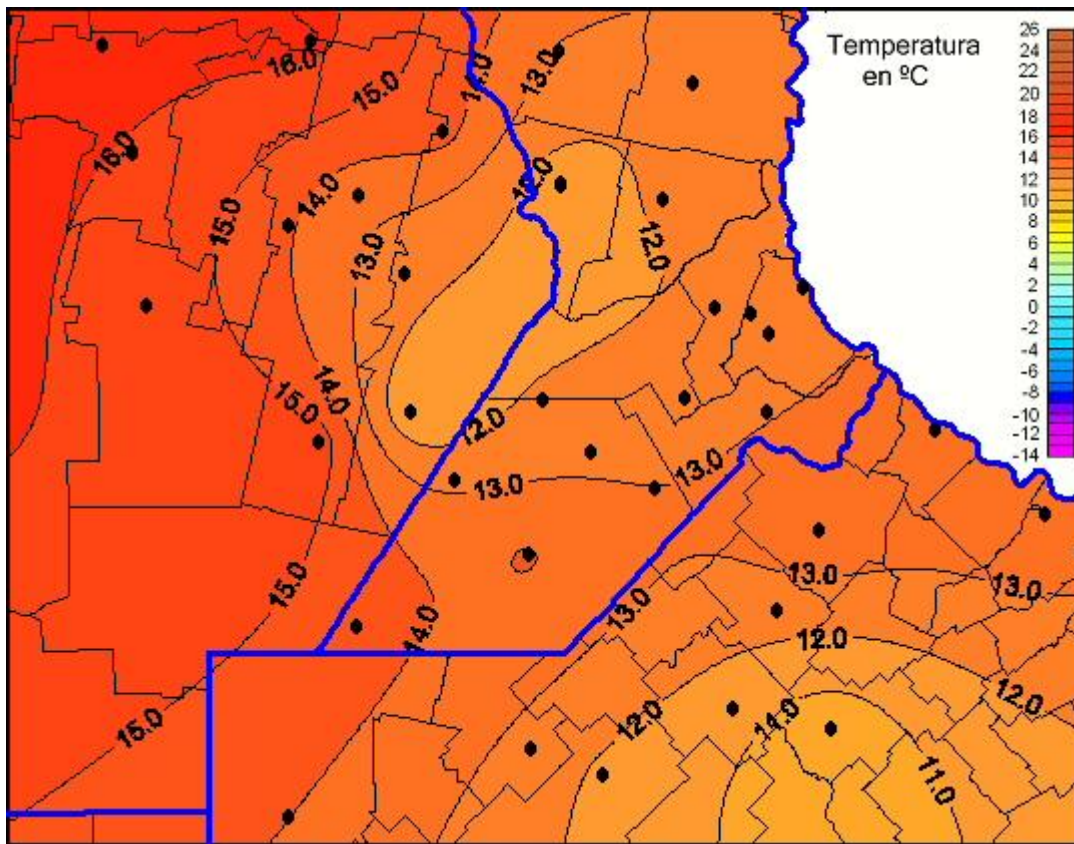

## Temperaturas Mínimas

Mapa de temperaturas mínimas de las las últimas 24 horas.  
(Desde las 8:00AM hasta las 8:00AM). Se actualiza a las 10:00hs.