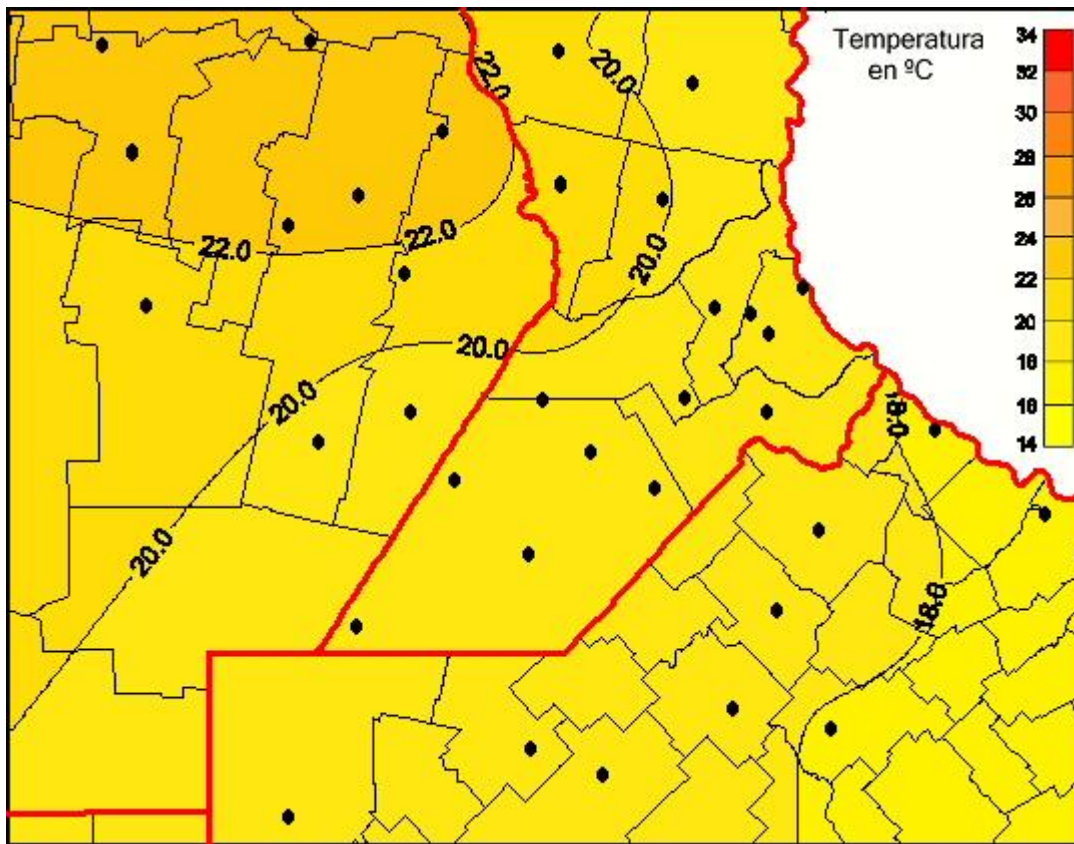

Temperaturas Mínimas

Mapa de temperaturas mínimas de las las últimas 24 horas.
(Desde las 8:00AM hasta las 8:00AM). Se actualiza a las 10:00hs.