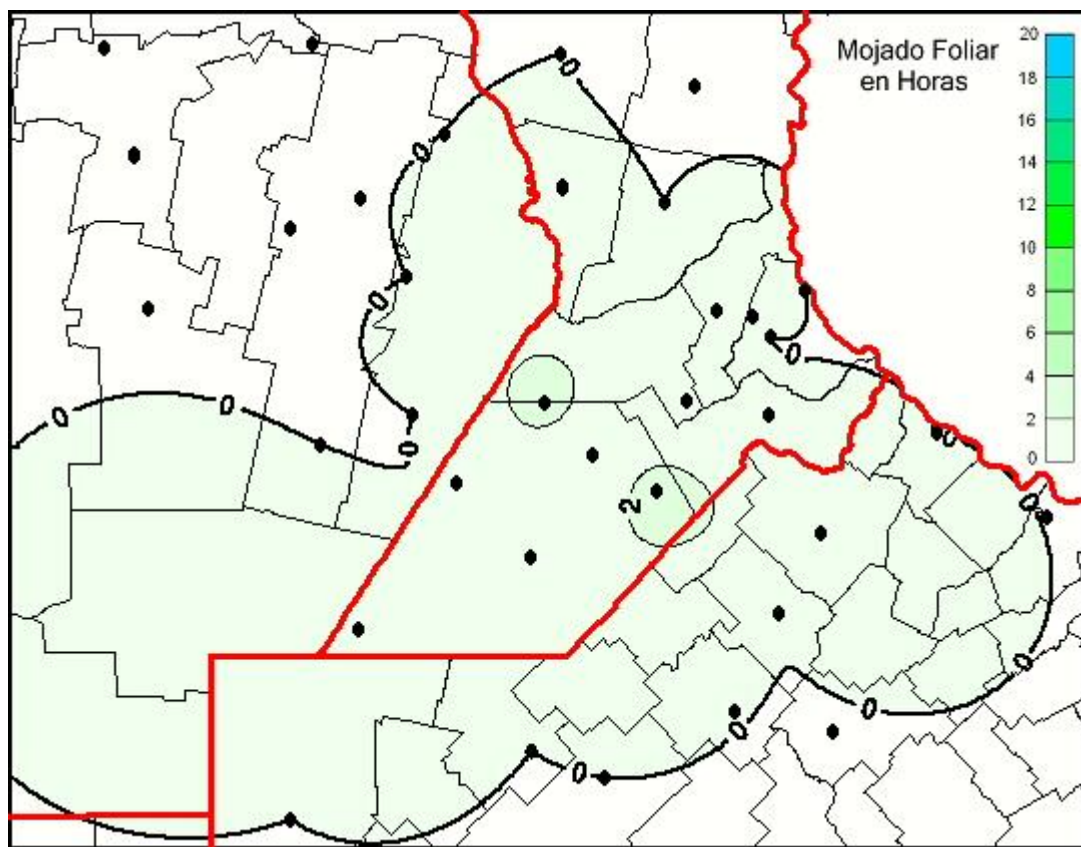

Humedad de Hoja

Mapa de humedad de hoja de las las últimas 24 horas.
(Desde las 8:00AM hasta las 8:00AM). Se actualiza a las 10:00hs.