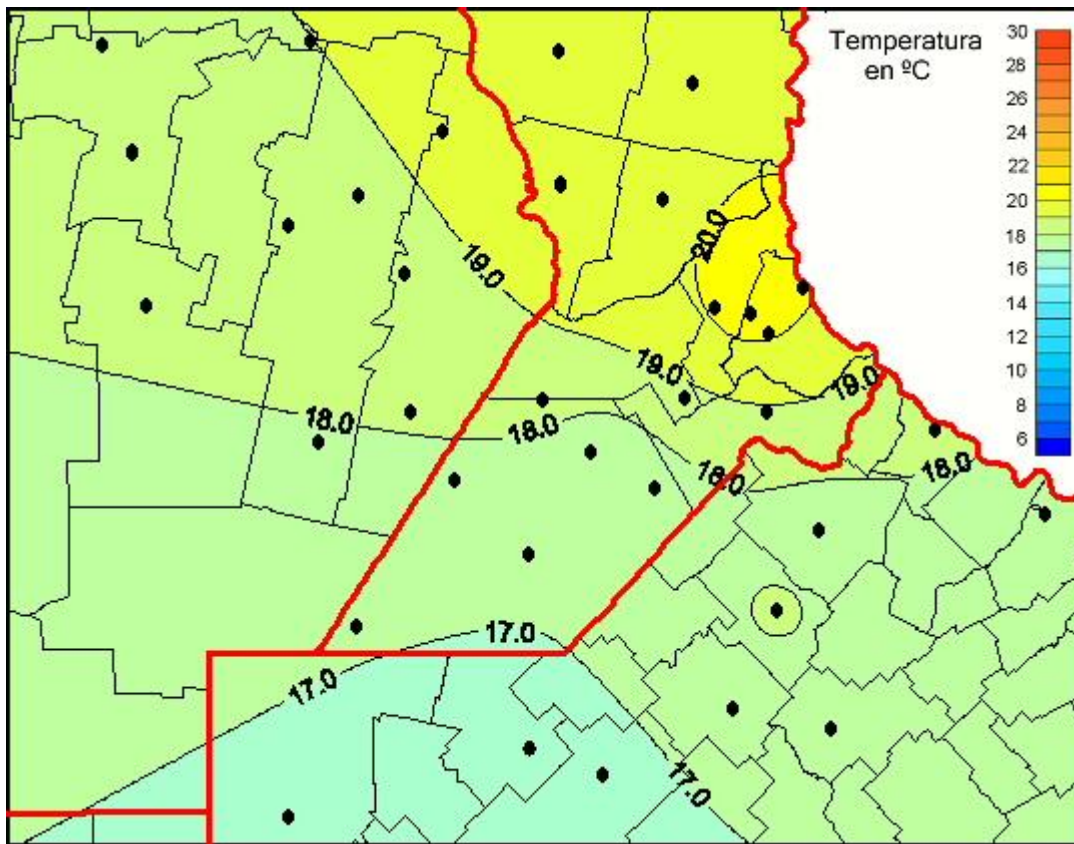

## Temperaturas Mínimas

Mapa de temperaturas mínimas de las las últimas 24 horas.  
(Desde las 8:00AM hasta las 8:00AM). Se actualiza a las 10:00hs.