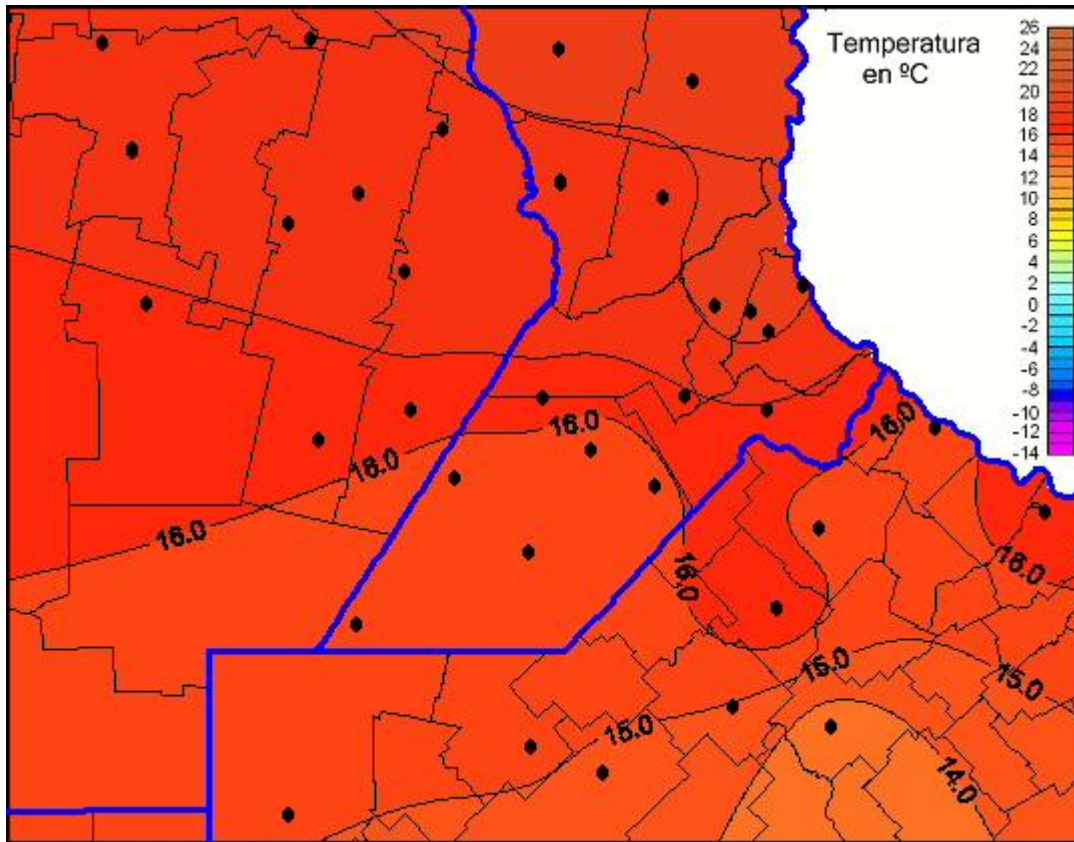

## Temperaturas Mínimas

Mapa de temperaturas mínimas de las las últimas 24 horas.  
(Desde las 8:00AM hasta las 8:00AM). Se actualiza a las 10:00hs.

BOLSA  
DE COMERCIO  
DE ROSARIO

 [www.facebook.com/BCROficial](http://www.facebook.com/BCROficial)