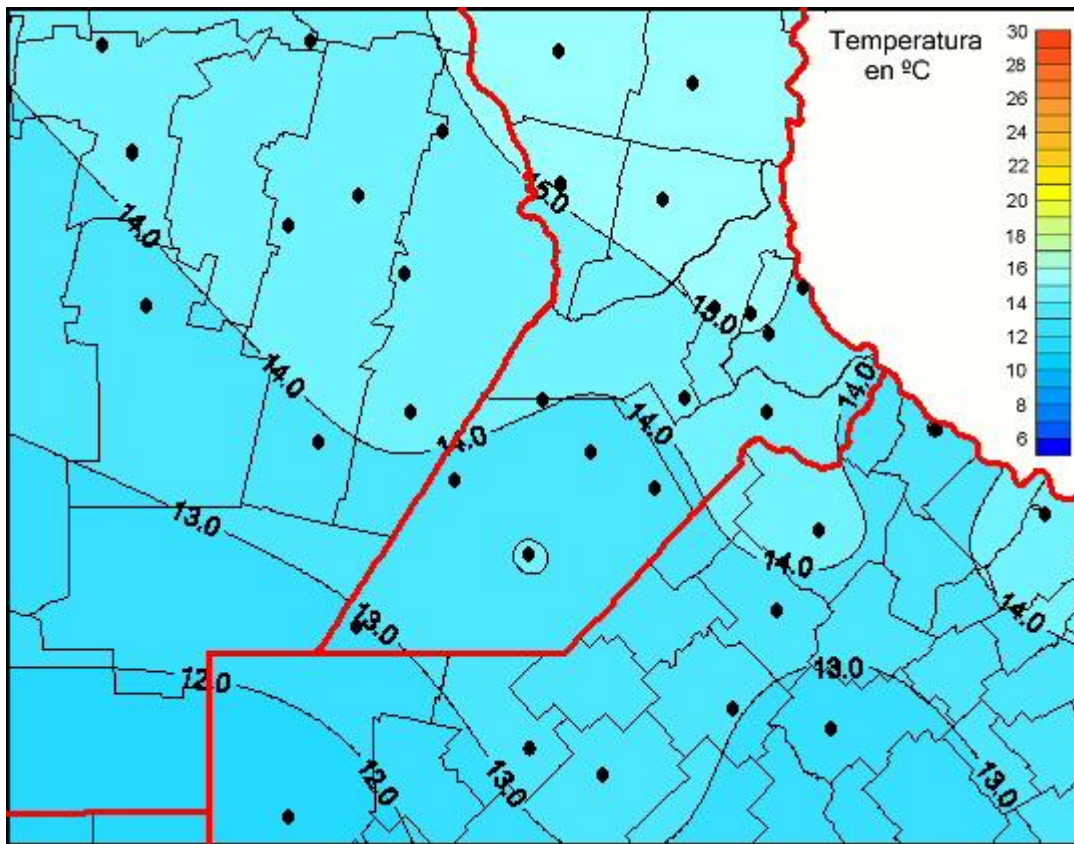

Temperaturas Mínimas

Mapa de temperaturas mínimas de las las últimas 72 horas.
(Desde las 8:00AM hasta las 8:00AM). Se actualiza a las 10:00hs.