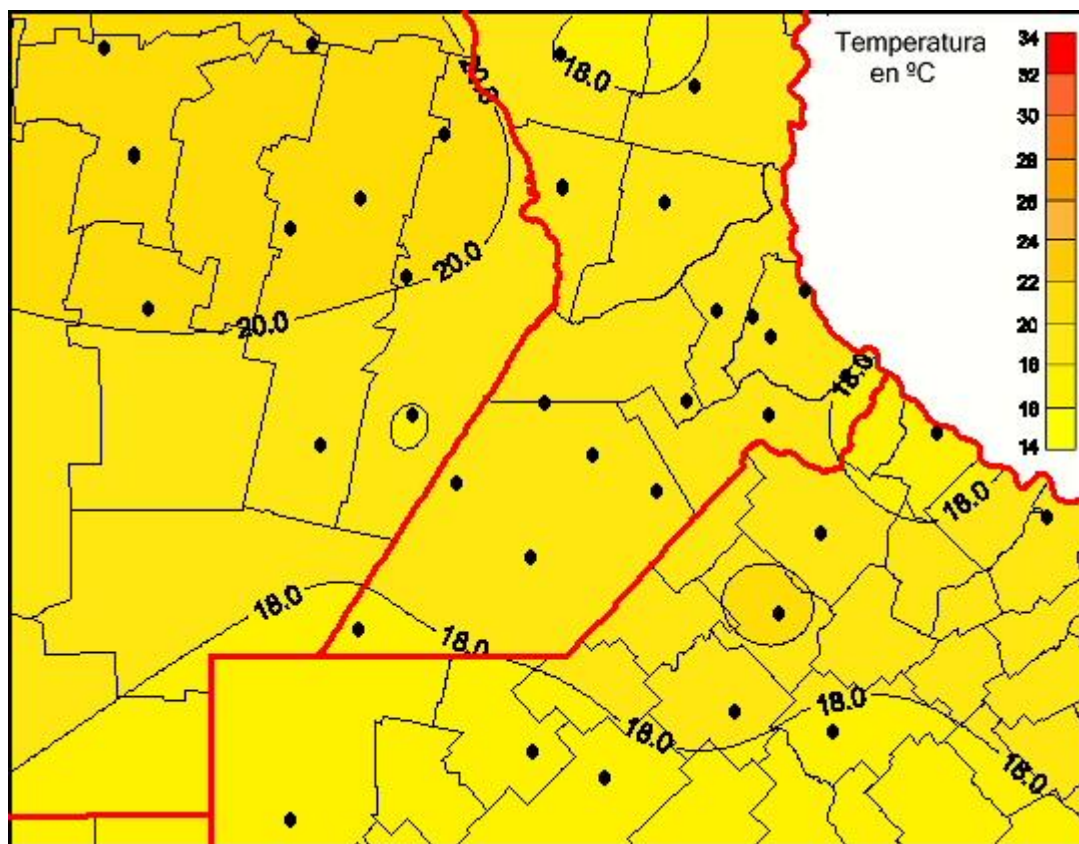

Temperaturas Mínimas

Mapa de temperaturas mínimas de las las últimas 24 horas.
(Desde las 8:00AM hasta las 8:00AM). Se actualiza a las 10:00hs.