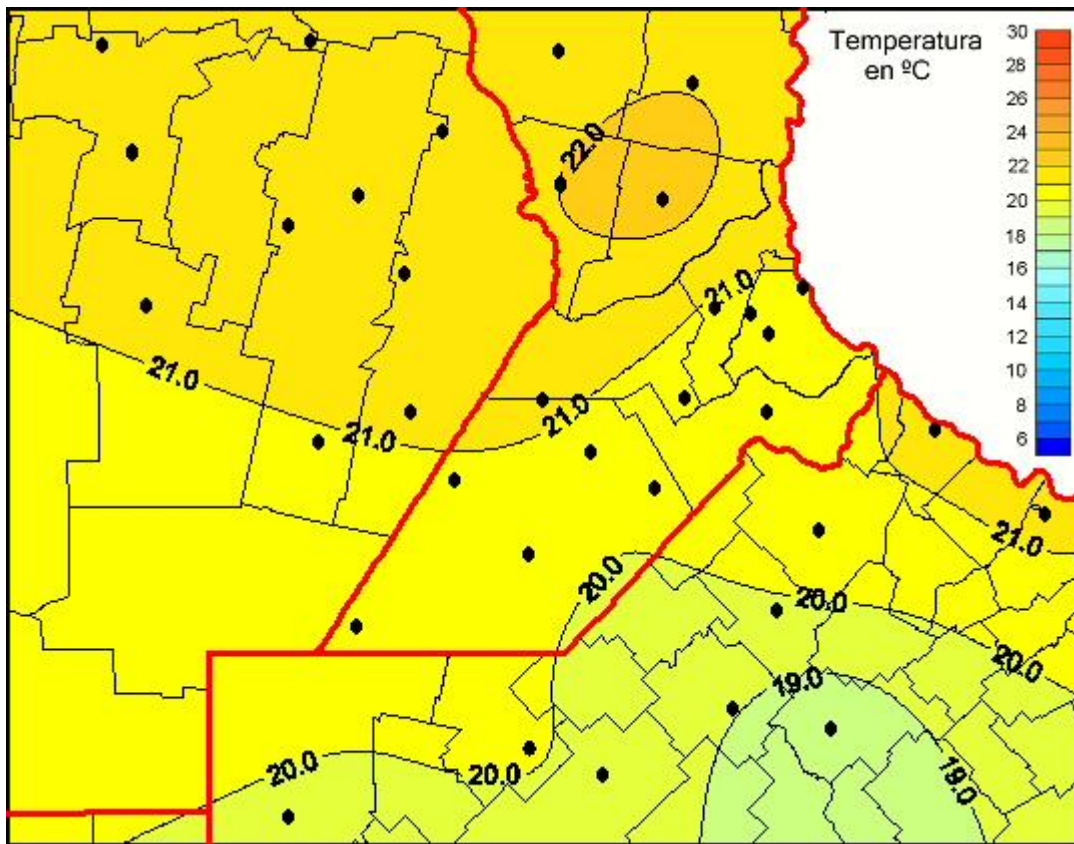

## Temperaturas Mínimas

Mapa de temperaturas mínimas de las últimas 24 horas.  
(Desde las 8:00AM hasta las 8:00AM). Se actualiza a las 10:00hs.