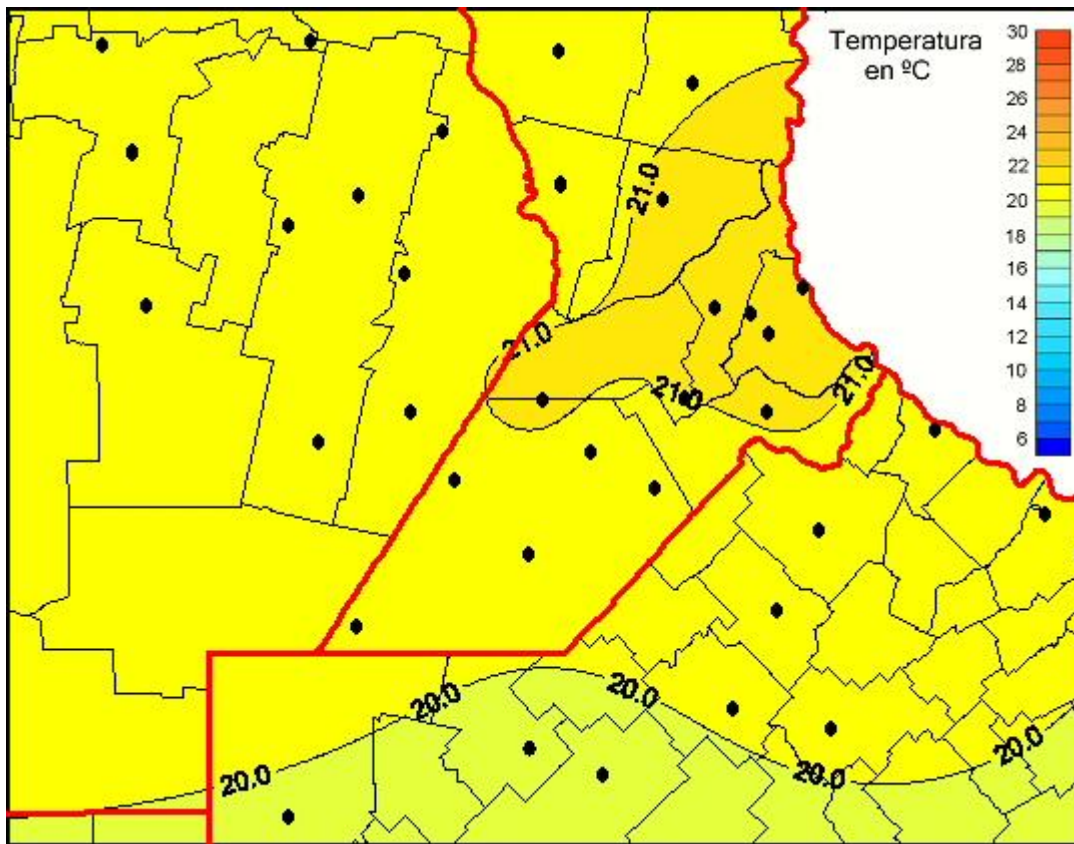

Temperaturas Mínimas

Mapa de temperaturas mínimas de las las últimas 120 horas.
(Desde las 8:00AM hasta las 8:00AM). Se actualiza a las 10:00hs.