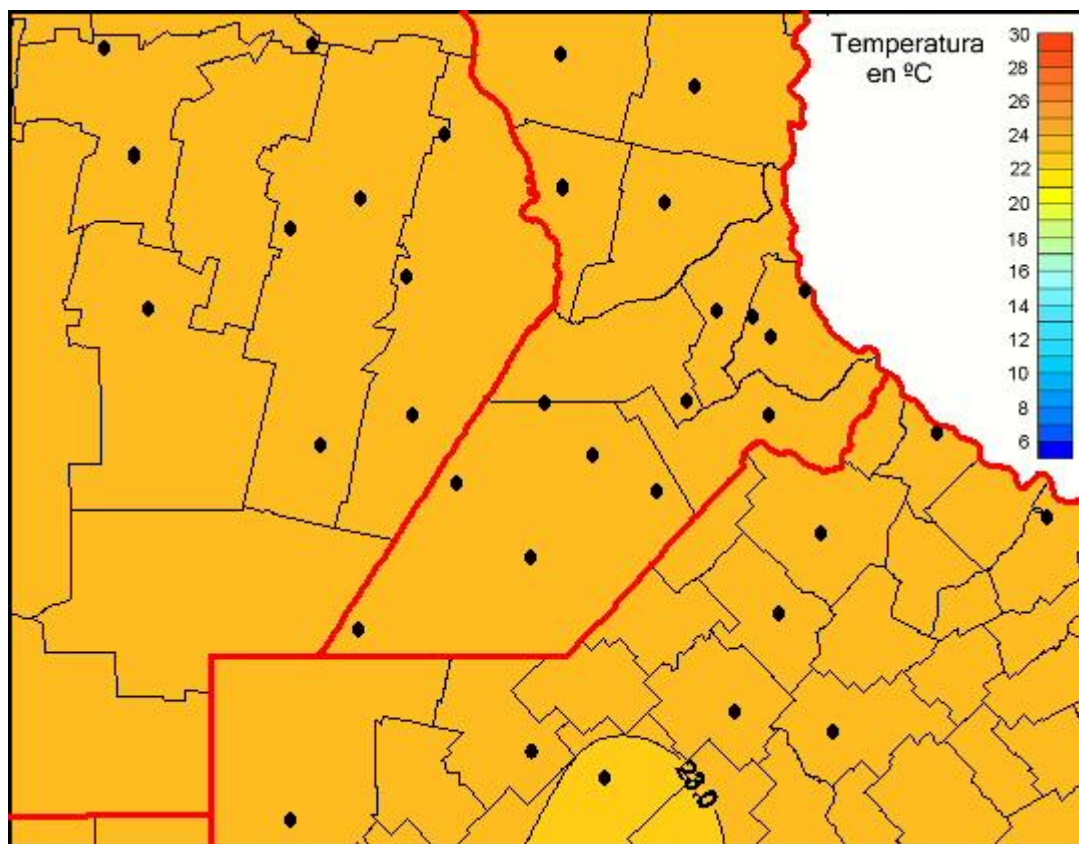

## Temperaturas Mínimas

Mapa de temperaturas mínimas de las últimas 24 horas.  
(Desde las 8:00AM hasta las 8:00AM). Se actualiza a las 10:00hs.