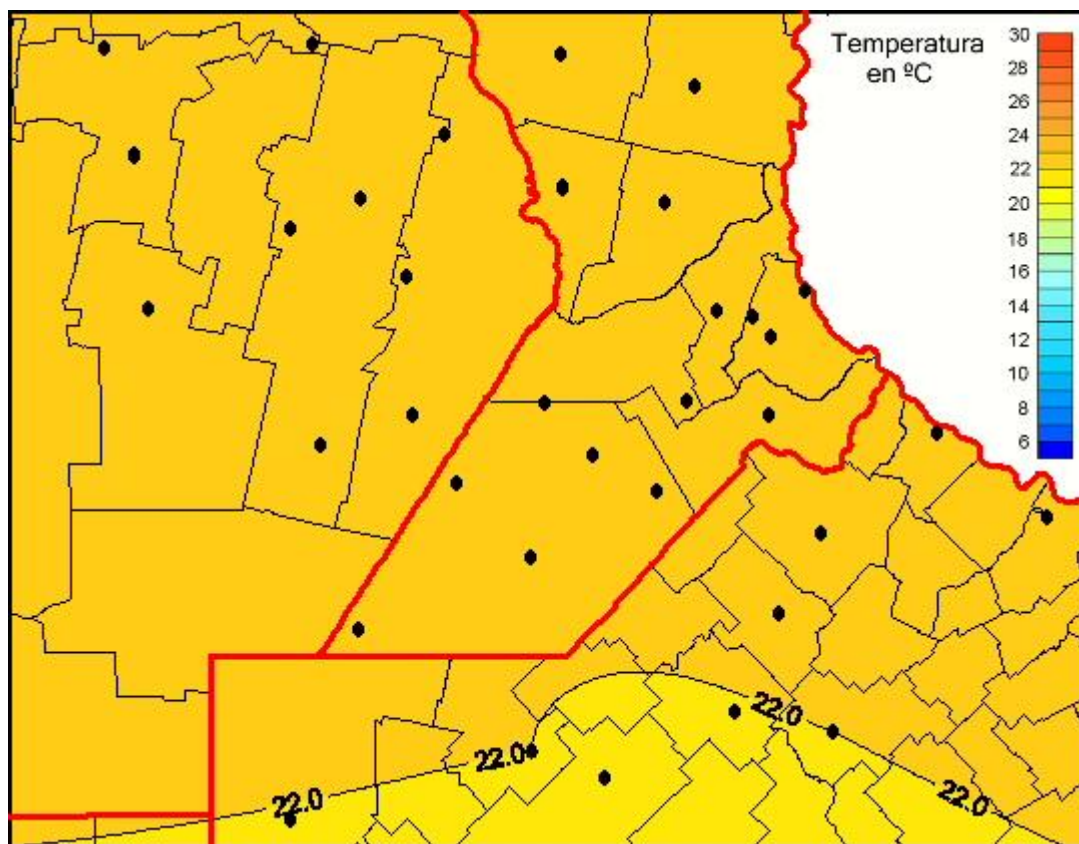

## Temperaturas Mínimas

Mapa de temperaturas mínimas de las últimas 24 horas.  
(Desde las 8:00AM hasta las 8:00AM). Se actualiza a las 10:00hs.