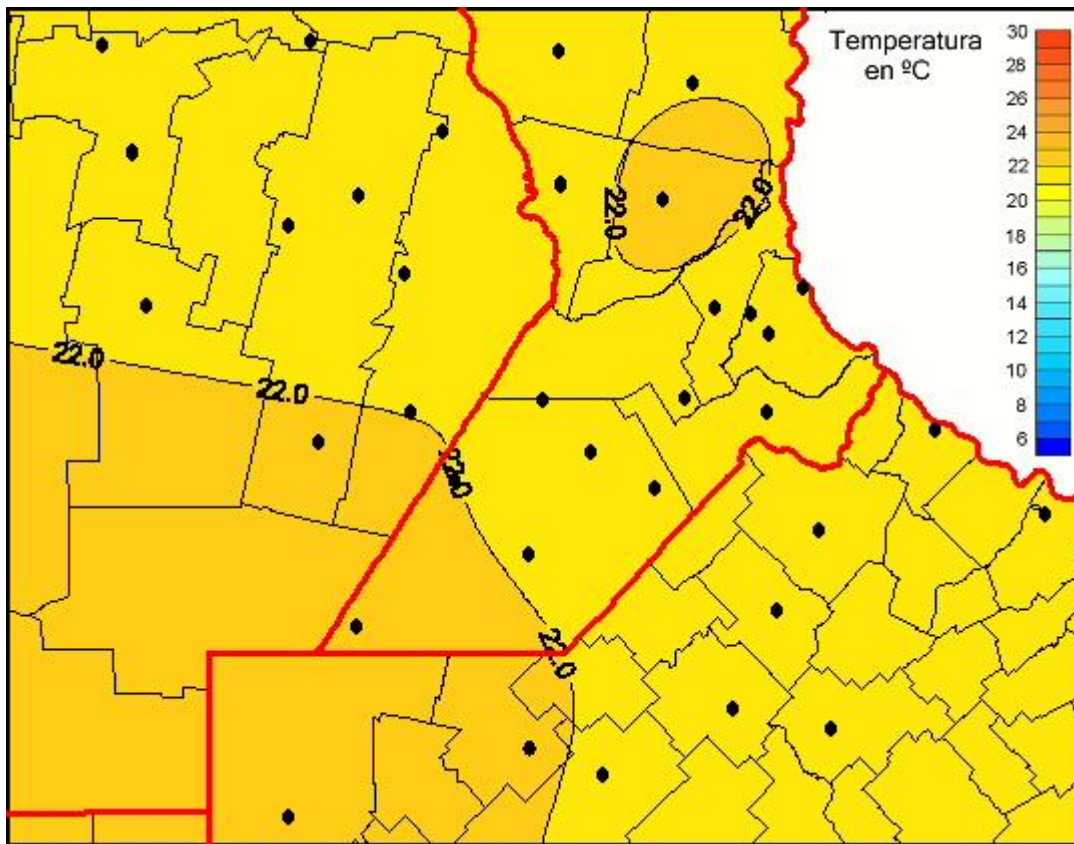

Temperaturas Mínimas

Mapa de temperaturas mínimas de las las últimas 24 horas.
(Desde las 8:00AM hasta las 8:00AM). Se actualiza a las 10:00hs.