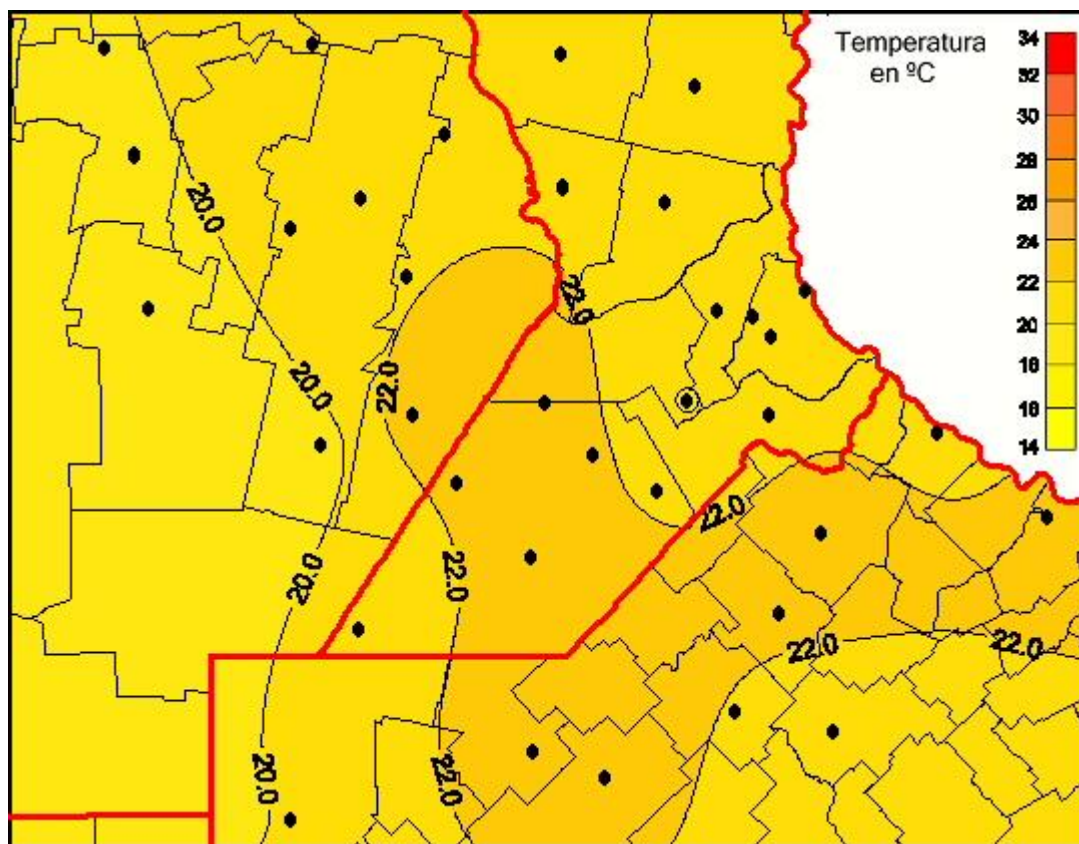

## Temperaturas Mínimas

Mapa de temperaturas mínimas de las las últimas 24 horas.  
(Desde las 8:00AM hasta las 8:00AM). Se actualiza a las 10:00hs.