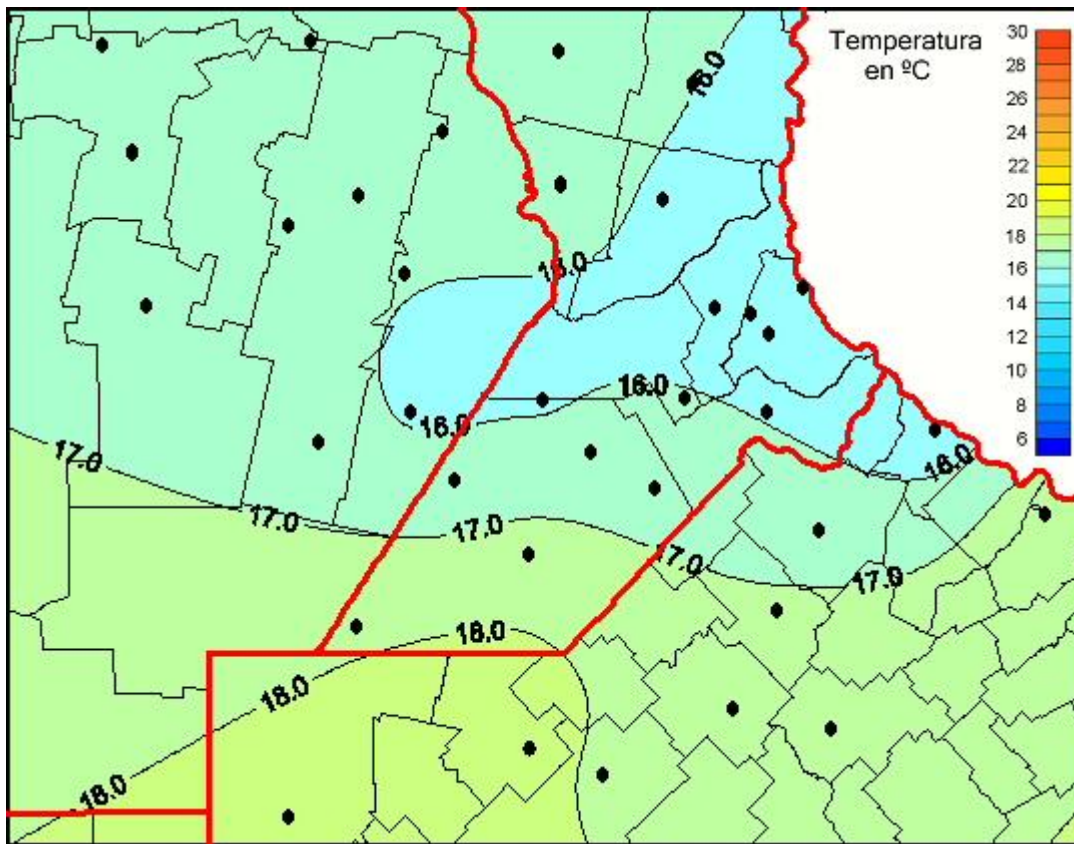

## Temperaturas Mínimas

Mapa de temperaturas mínimas de las las últimas 72 horas.  
(Desde las 8:00AM hasta las 8:00AM). Se actualiza a las 10:00hs.