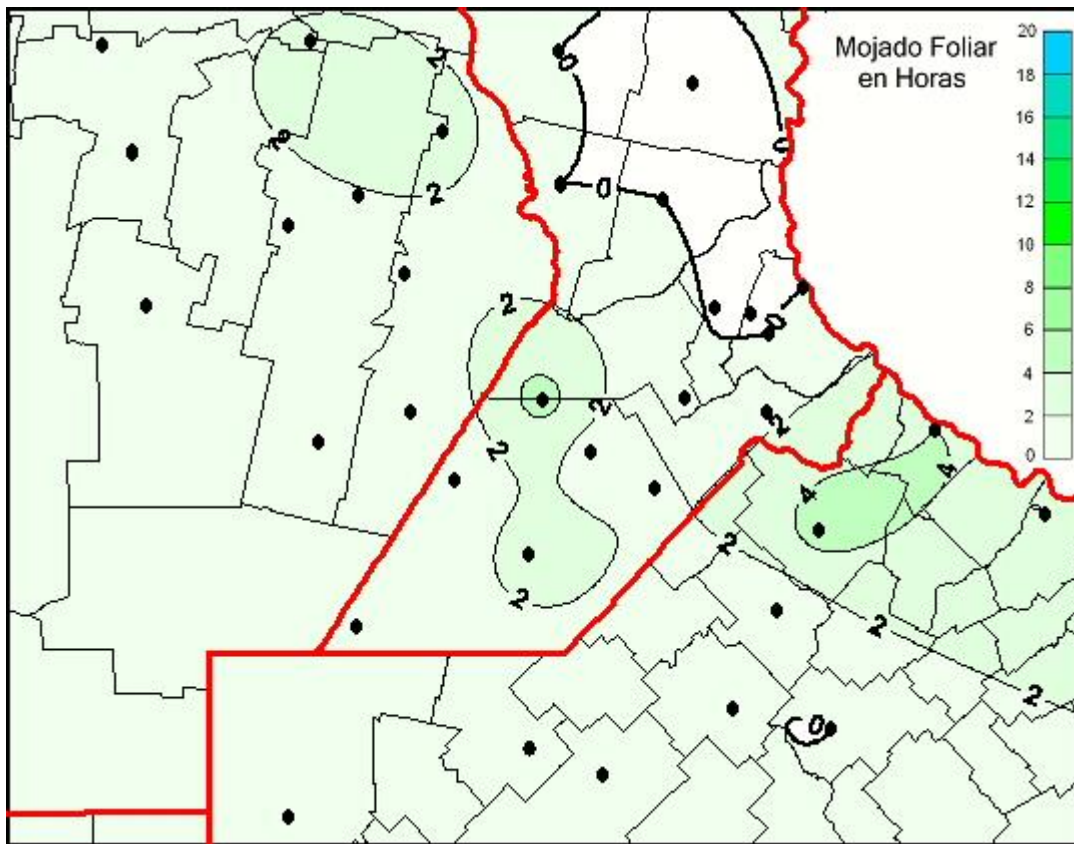

Humedad de Hoja

Mapa de humedad de hoja de las las últimas 24 horas.
(Desde las 8:00AM hasta las 8:00AM). Se actualiza a las 10:00hs.