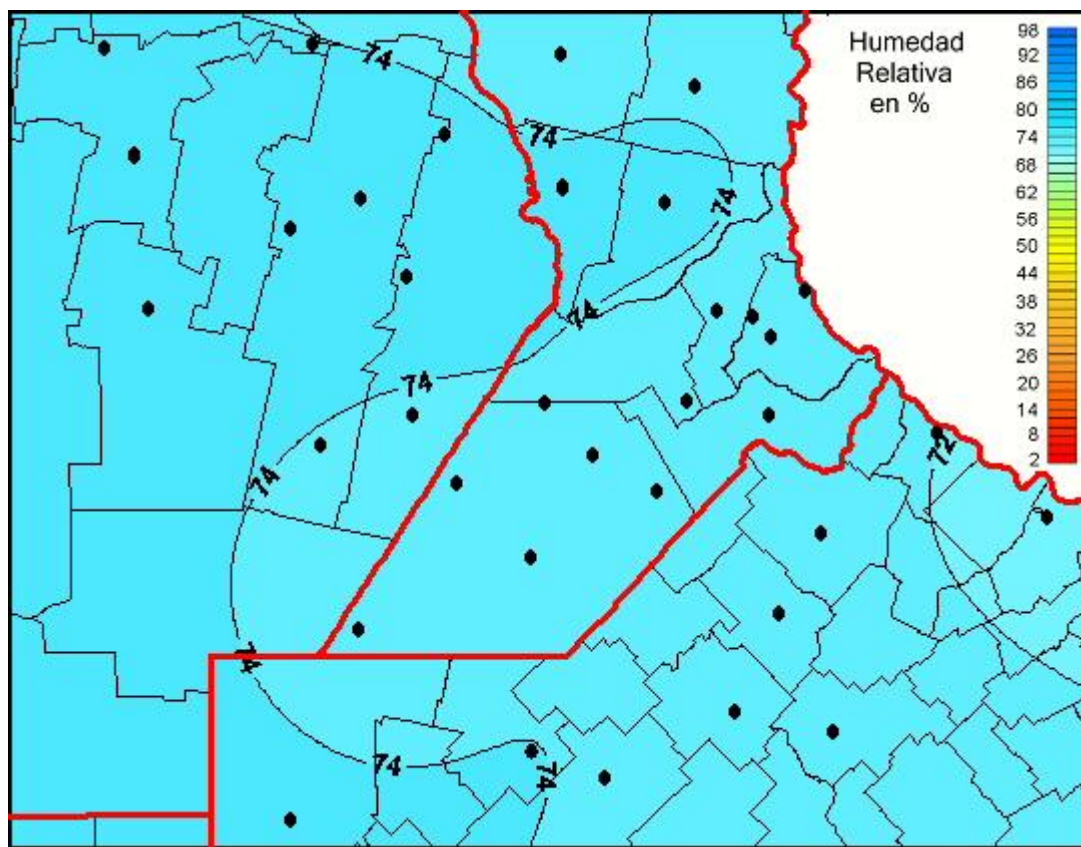

Humedad Relativa

Mapa de humedad relativa de las últimas 24 horas.
(Desde las 8:00AM hasta las 8:00AM). Se actualiza a las 10:00hs.