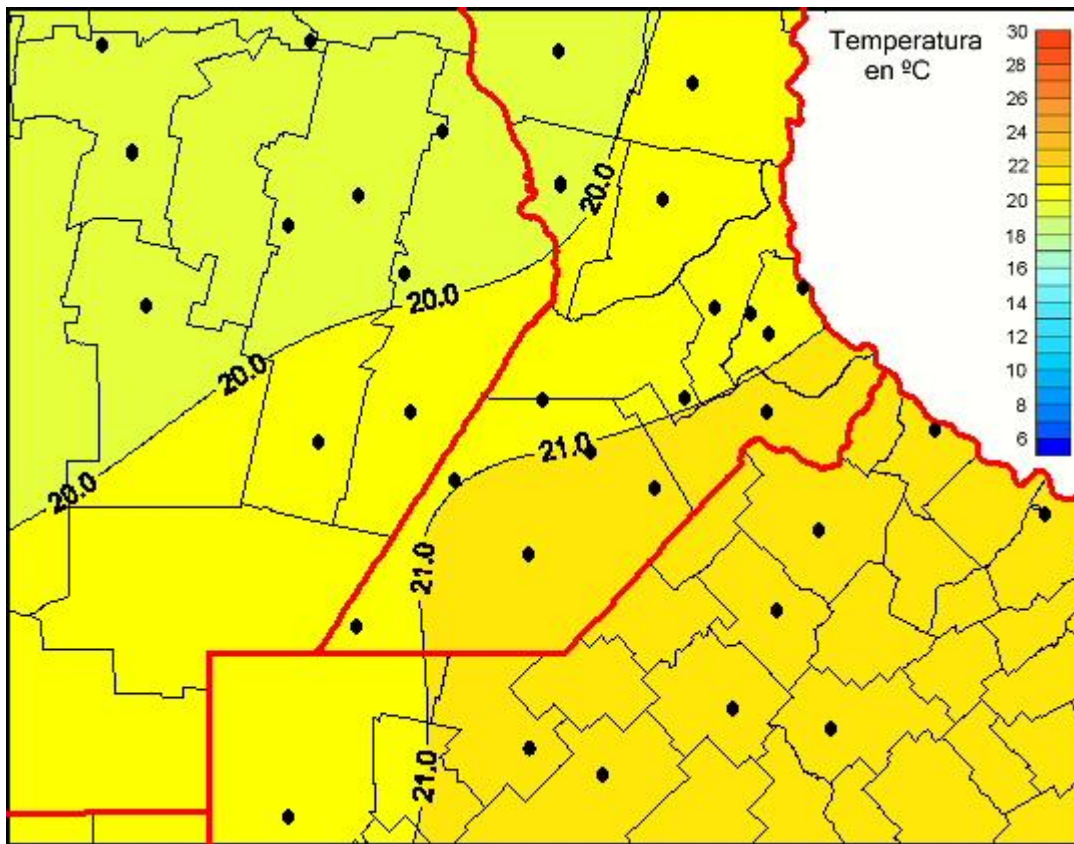

Temperaturas Mínimas

Mapa de temperaturas mínimas de las últimas 24 horas.
(Desde las 8:00AM hasta las 8:00AM). Se actualiza a las 10:00hs.