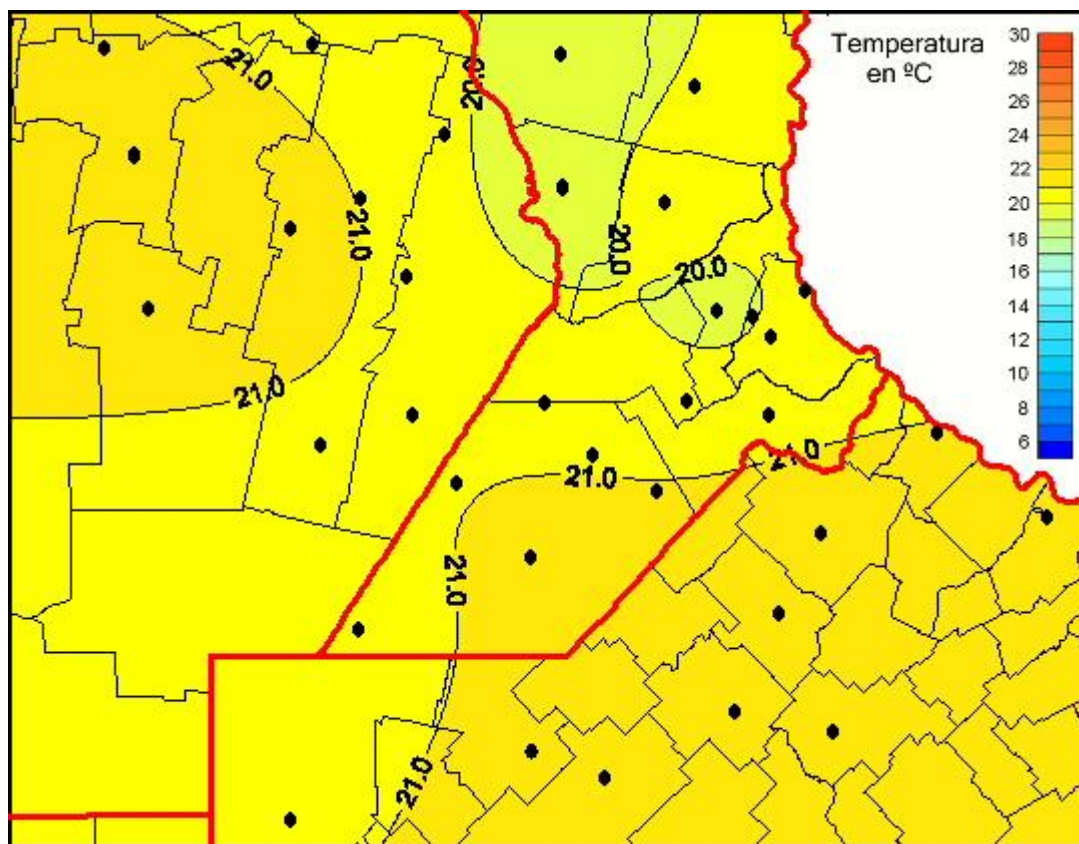

Temperaturas Mínimas

Mapa de temperaturas mínimas de las las últimas 24 horas.
(Desde las 8:00AM hasta las 8:00AM). Se actualiza a las 10:00hs.