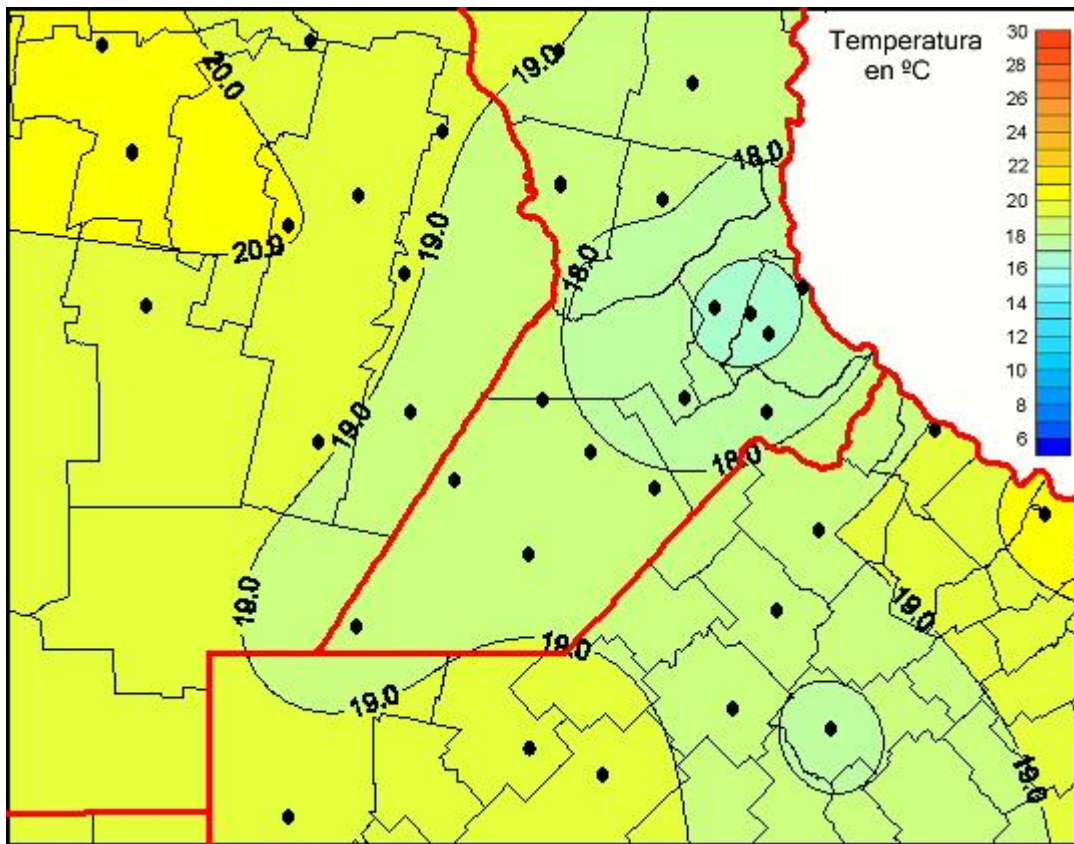

## Temperaturas Mínimas

Mapa de temperaturas mínimas de las las últimas 24 horas.  
(Desde las 8:00AM hasta las 8:00AM). Se actualiza a las 10:00hs.