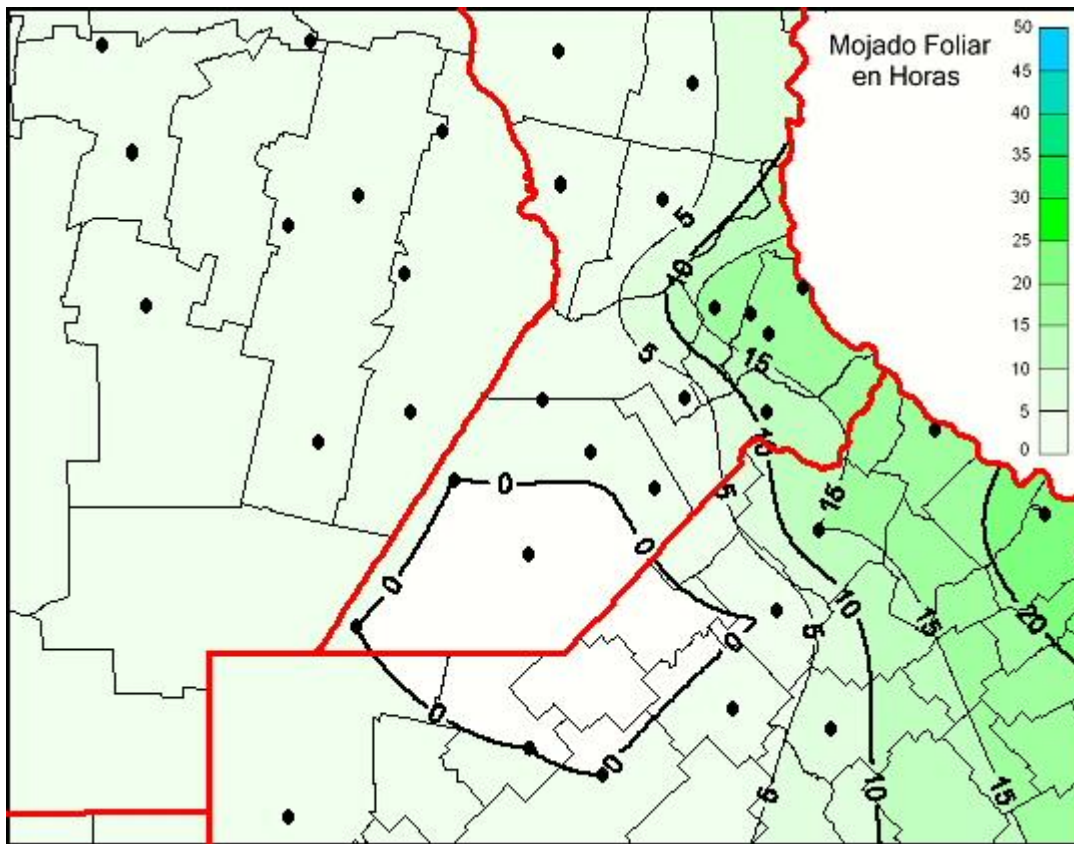

Humedad de Hoja

Mapa de humedad de hoja de las últimas 24 horas.
(Desde las 8:00AM hasta las 8:00AM). Se actualiza a las 10:00hs.