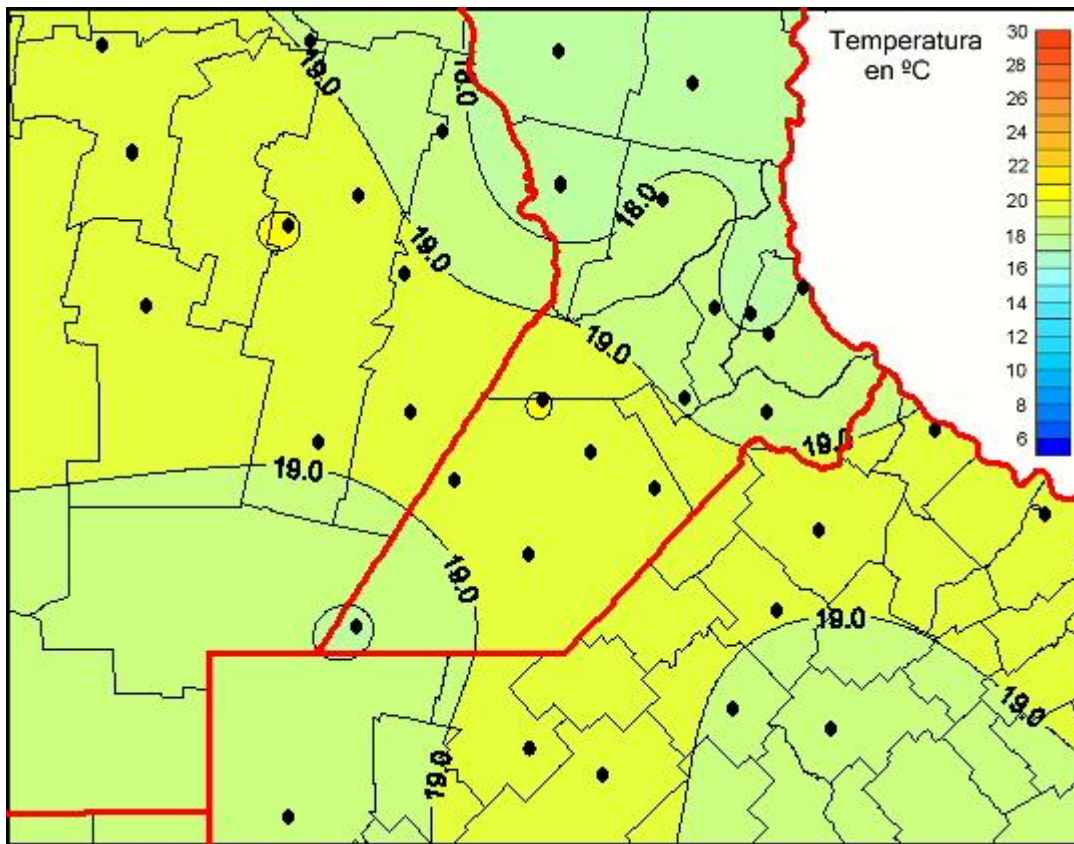

Temperaturas Mínimas

Mapa de temperaturas mínimas de las las últimas 24 horas.
(Desde las 8:00AM hasta las 8:00AM). Se actualiza a las 10:00hs.