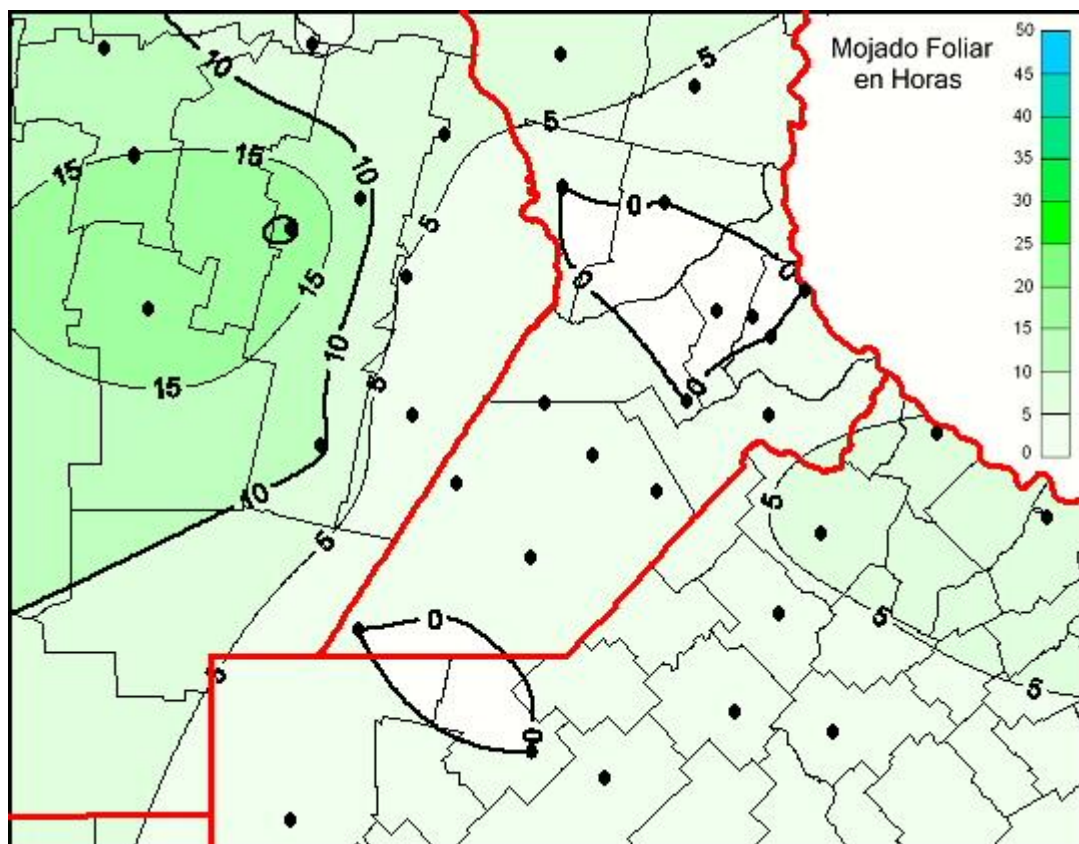

## Humedad de Hoja

Mapa de humedad de hoja de las las últimas 72 horas.  
(Desde las 8:00AM hasta las 8:00AM). Se actualiza a las 10:00hs.