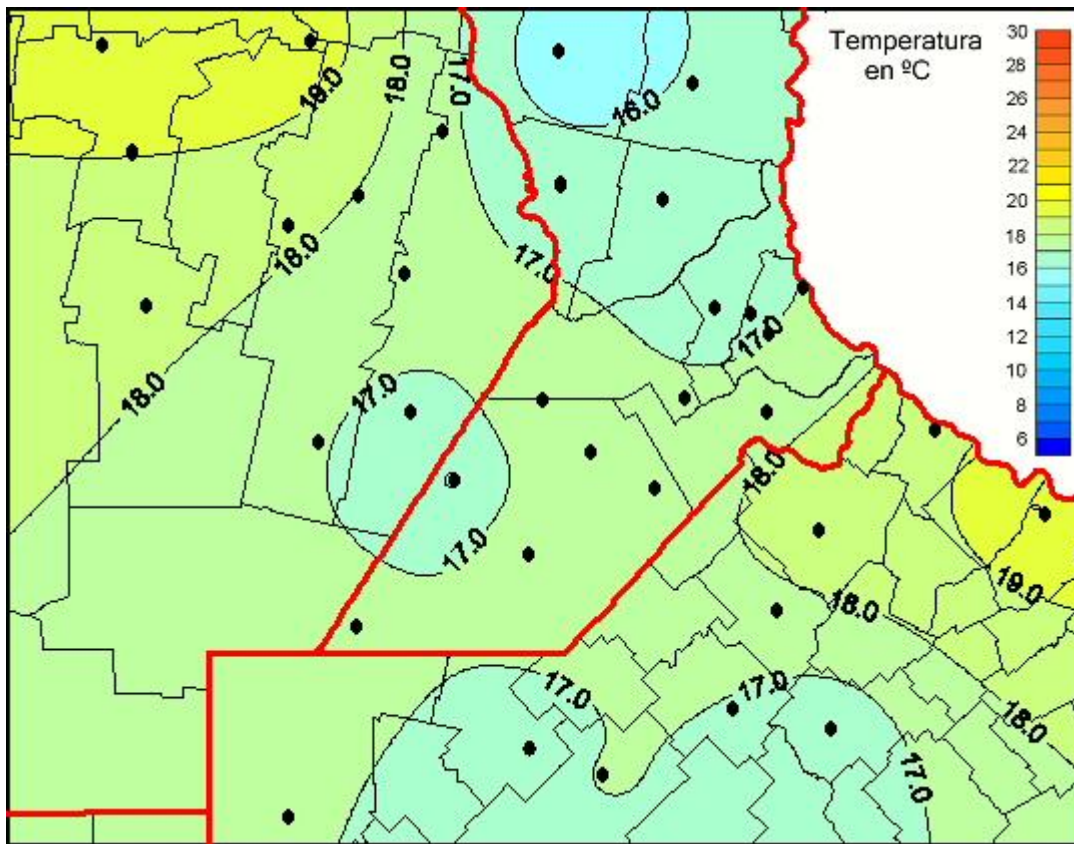

## Temperaturas Mínimas

Mapa de temperaturas mínimas de las las últimas 72 horas.  
(Desde las 8:00AM hasta las 8:00AM). Se actualiza a las 10:00hs.