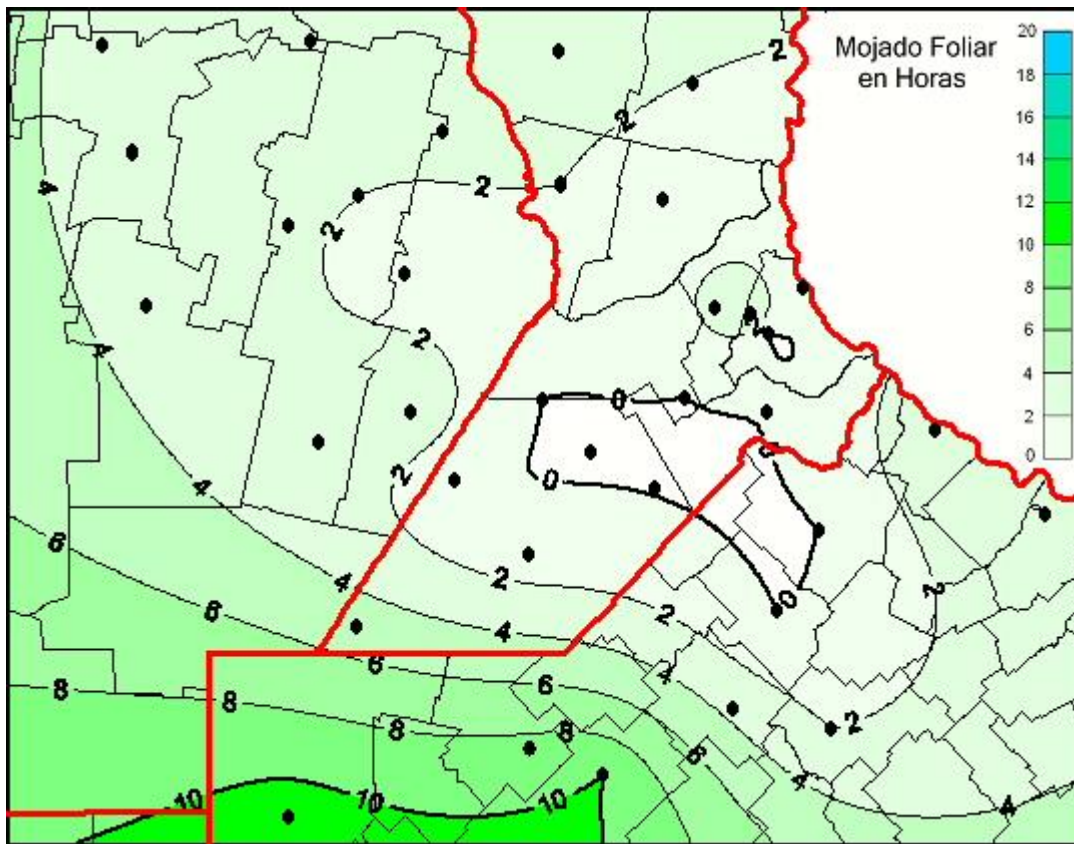

Humedad de Hoja

Mapa de humedad de hoja de las últimas 24 horas.
(Desde las 8:00AM hasta las 8:00AM). Se actualiza a las 10:00hs.