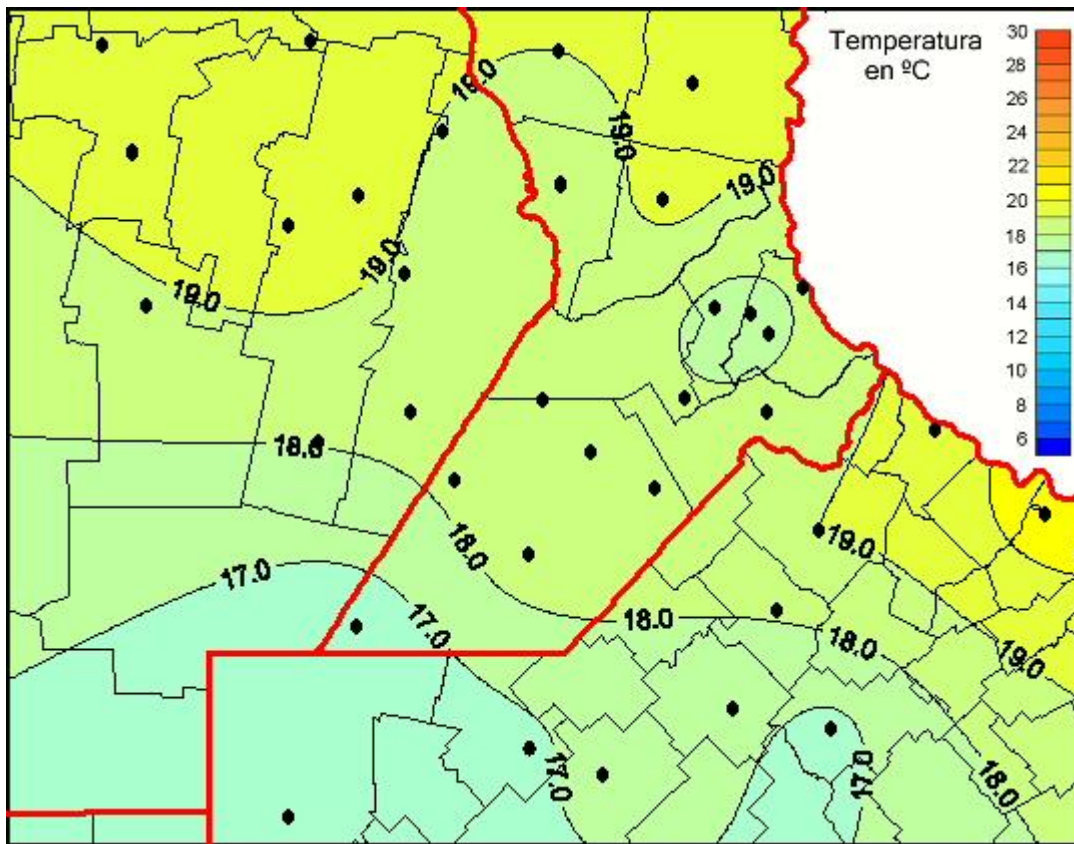

Temperaturas Mínimas

Mapa de temperaturas mínimas de las las últimas 24 horas.
(Desde las 8:00AM hasta las 8:00AM). Se actualiza a las 10:00hs.