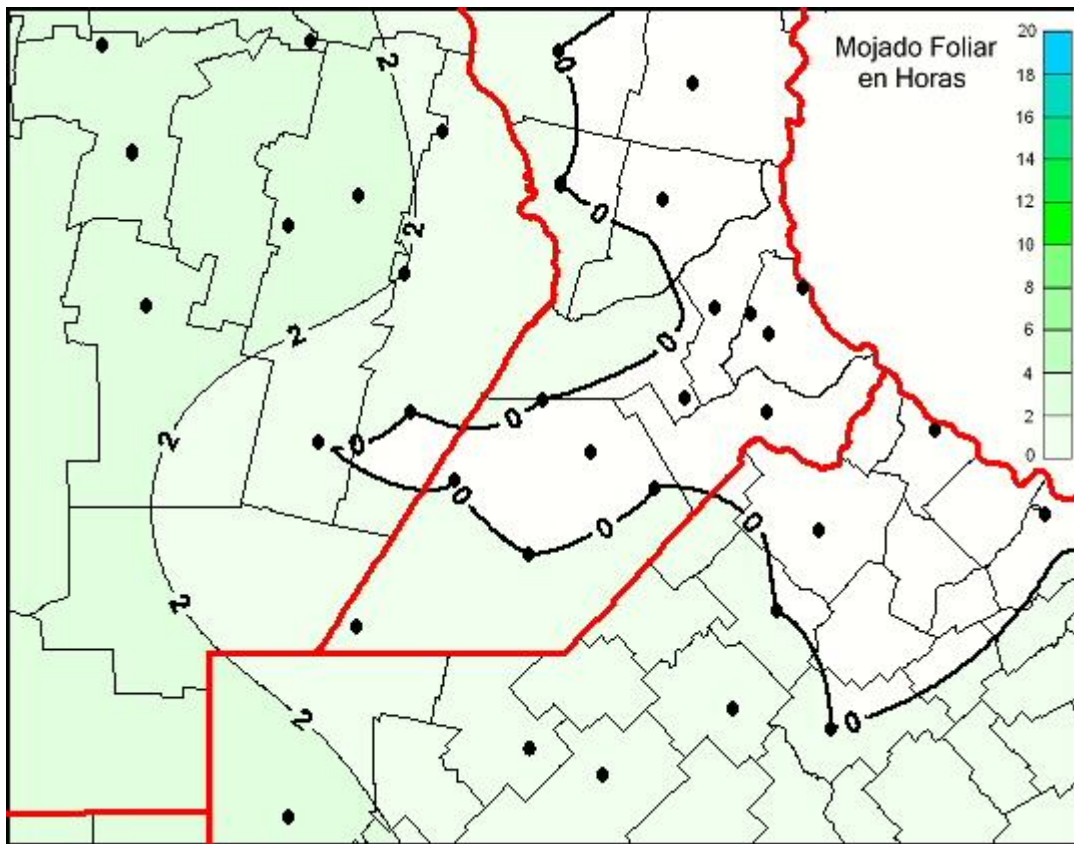

Humedad de Hoja

Mapa de humedad de hoja de las últimas 24 horas.
(Desde las 8:00AM hasta las 8:00AM). Se actualiza a las 10:00hs.