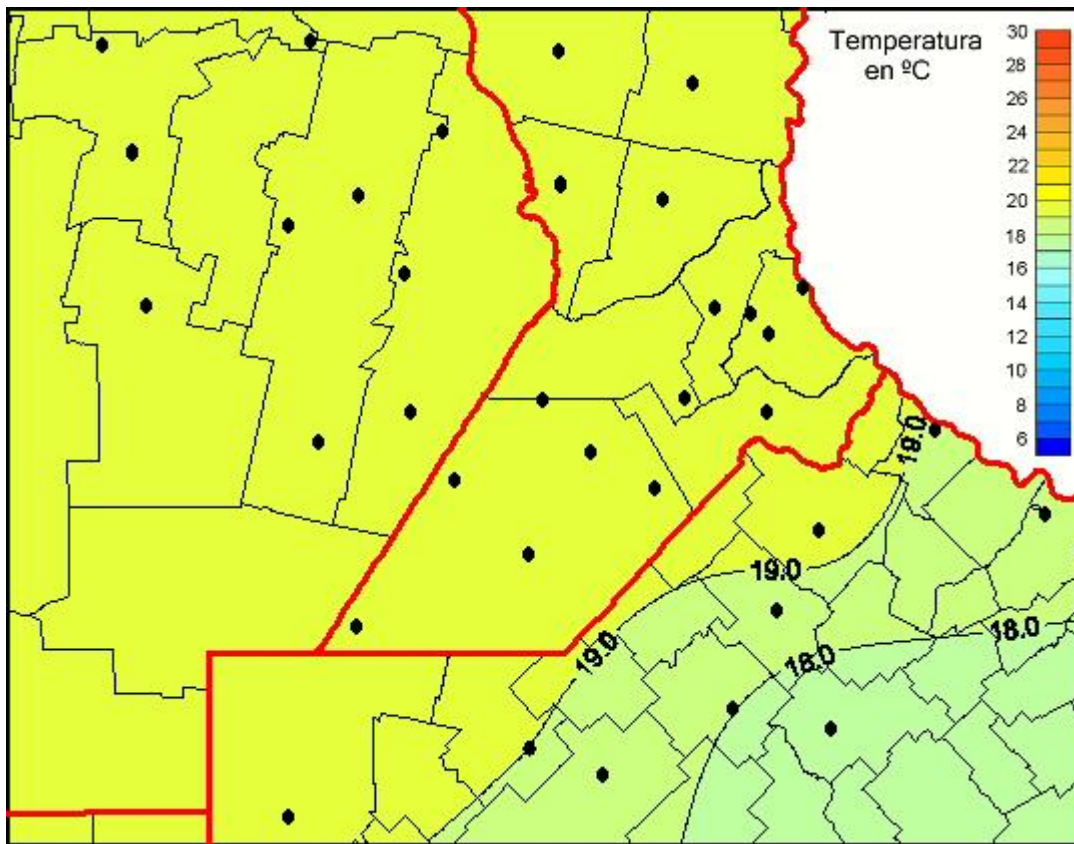

## Temperaturas Mínimas

Mapa de temperaturas mínimas de las últimas 24 horas.  
(Desde las 8:00AM hasta las 8:00AM). Se actualiza a las 10:00hs.