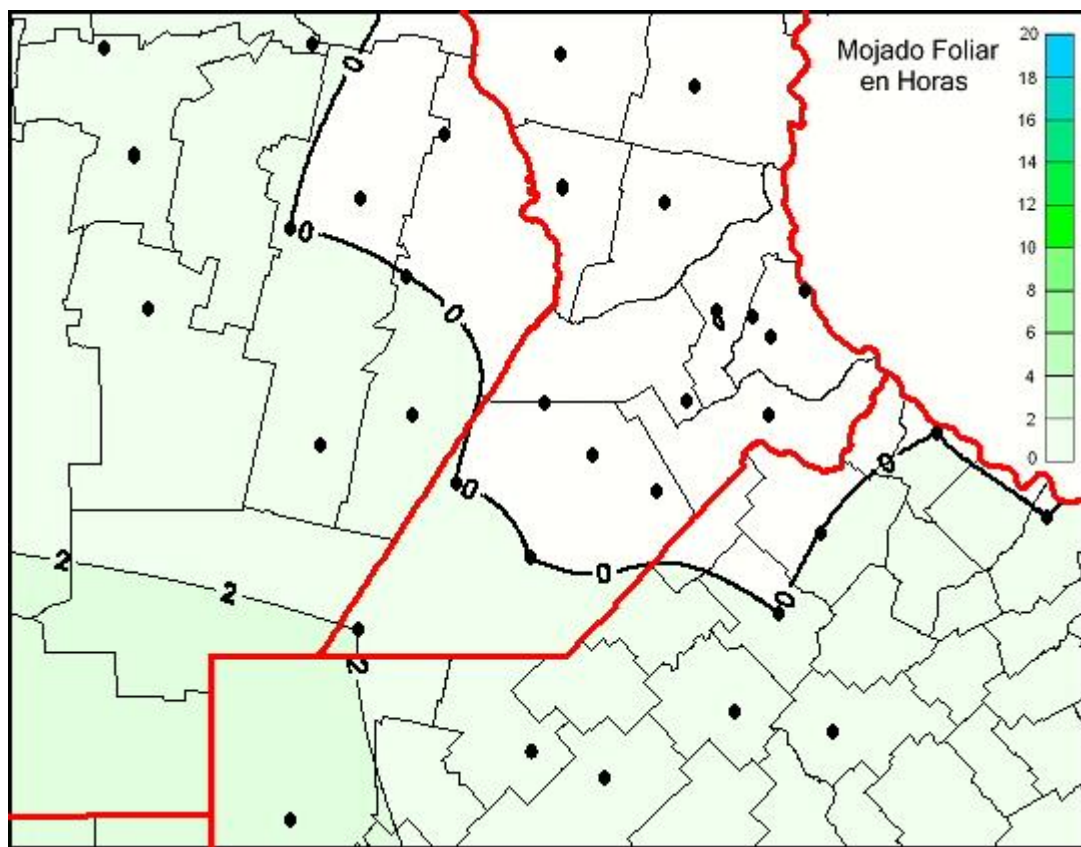

Humedad de Hoja

Mapa de humedad de hoja de las últimas 24 horas.
(Desde las 8:00AM hasta las 8:00AM). Se actualiza a las 10:00hs.