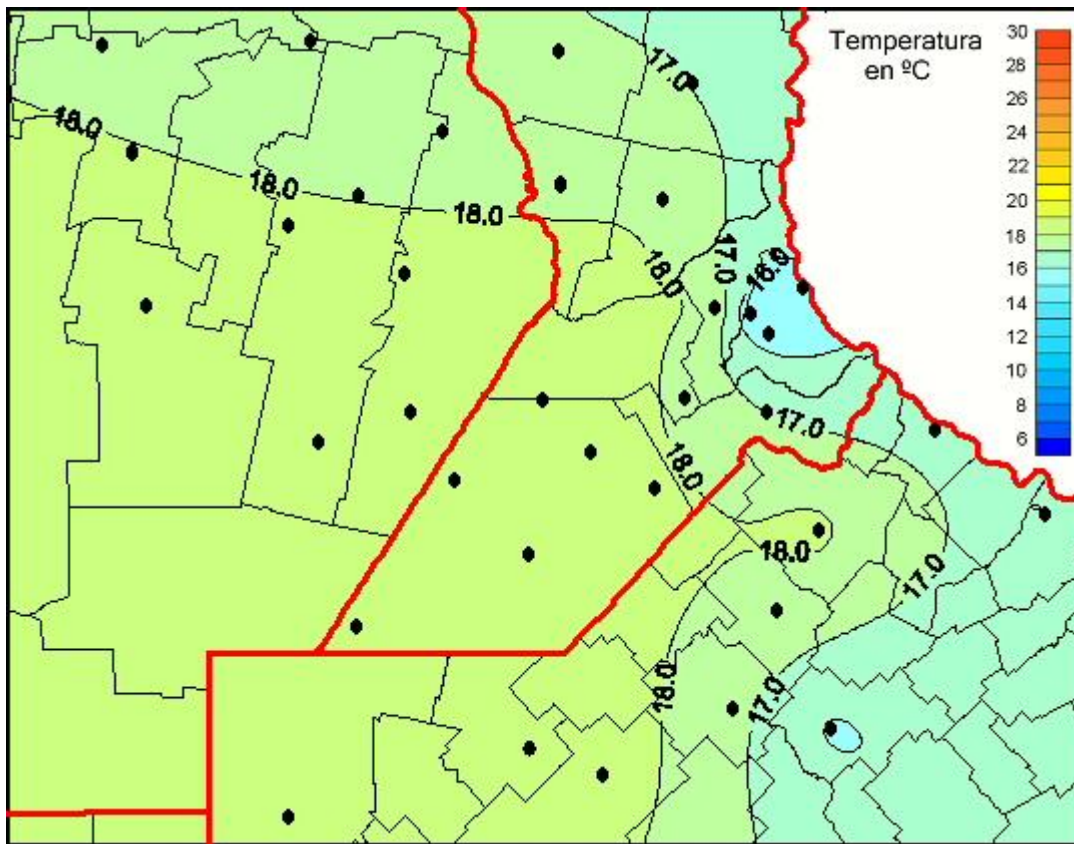

Temperaturas Mínimas

Mapa de temperaturas mínimas de las las últimas 24 horas.
(Desde las 8:00AM hasta las 8:00AM). Se actualiza a las 10:00hs.