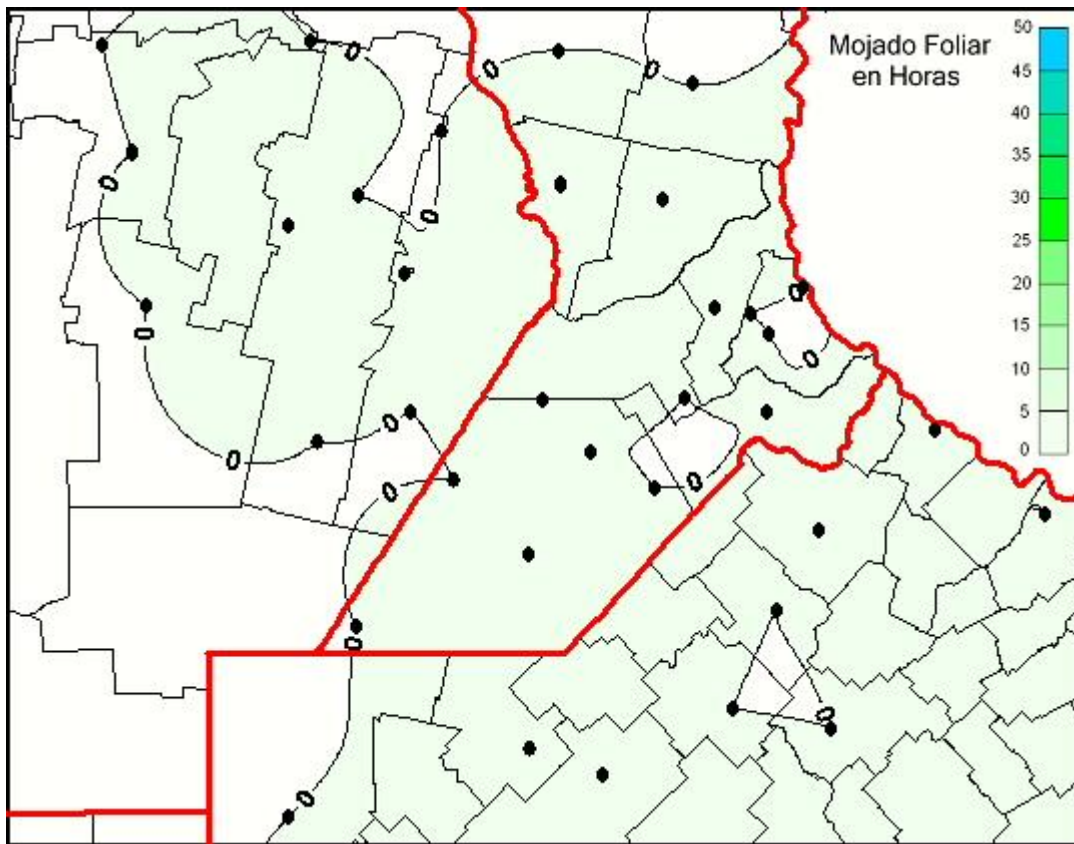

Humedad de Hoja

Mapa de humedad de hoja de las últimas 24 horas.
(Desde las 8:00AM hasta las 8:00AM). Se actualiza a las 10:00hs.