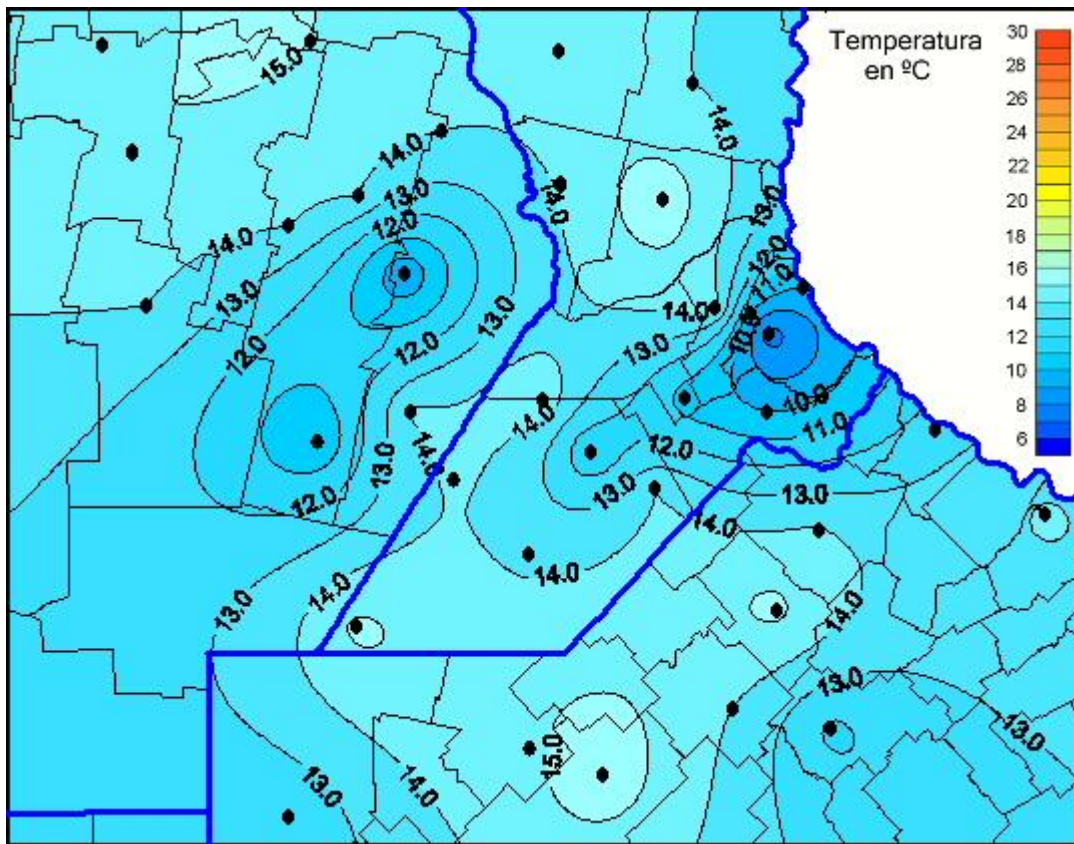

## Temperaturas Mínimas

Mapa de temperaturas mínimas de las las últimas 24 horas.  
(Desde las 8:00AM hasta las 8:00AM). Se actualiza a las 10:00hs.