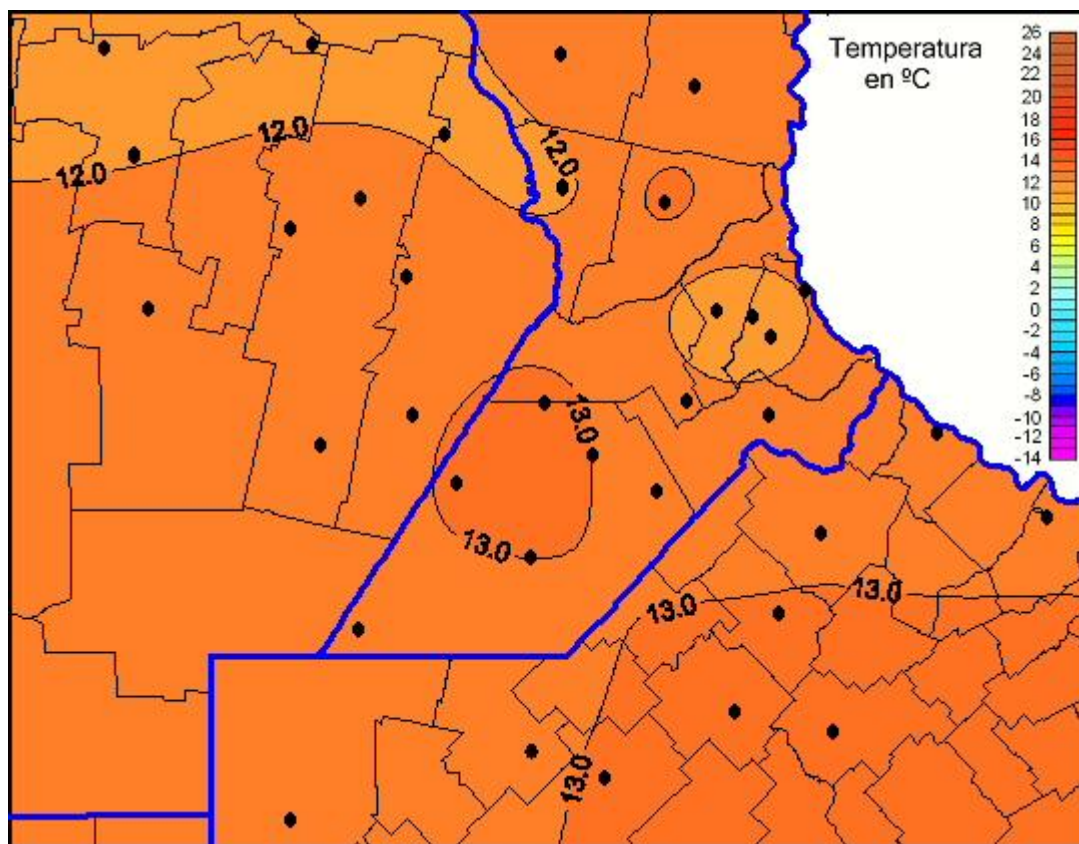

## Temperaturas Mínimas

Mapa de temperaturas mínimas de las las últimas 72 horas.  
(Desde las 8:00AM hasta las 8:00AM). Se actualiza a las 10:00hs.