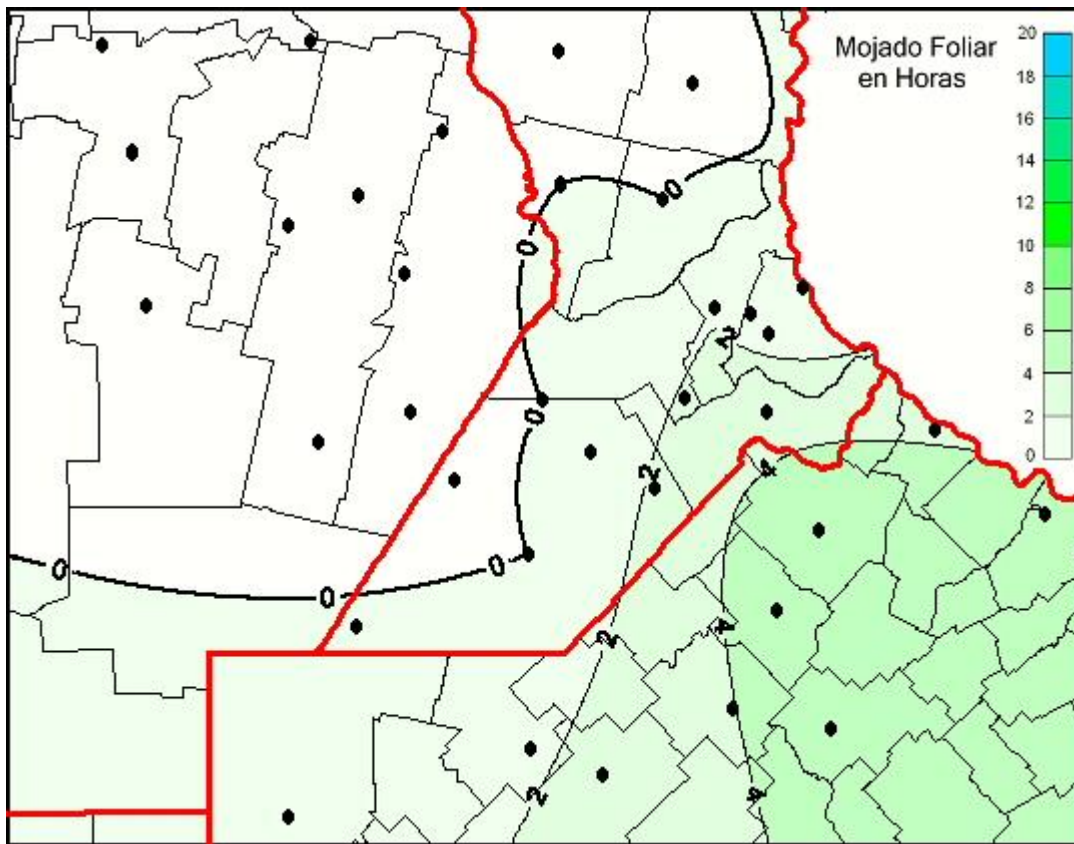

Humedad de Hoja

Mapa de humedad de hoja de las las últimas 24 horas.
(Desde las 8:00AM hasta las 8:00AM). Se actualiza a las 10:00hs.