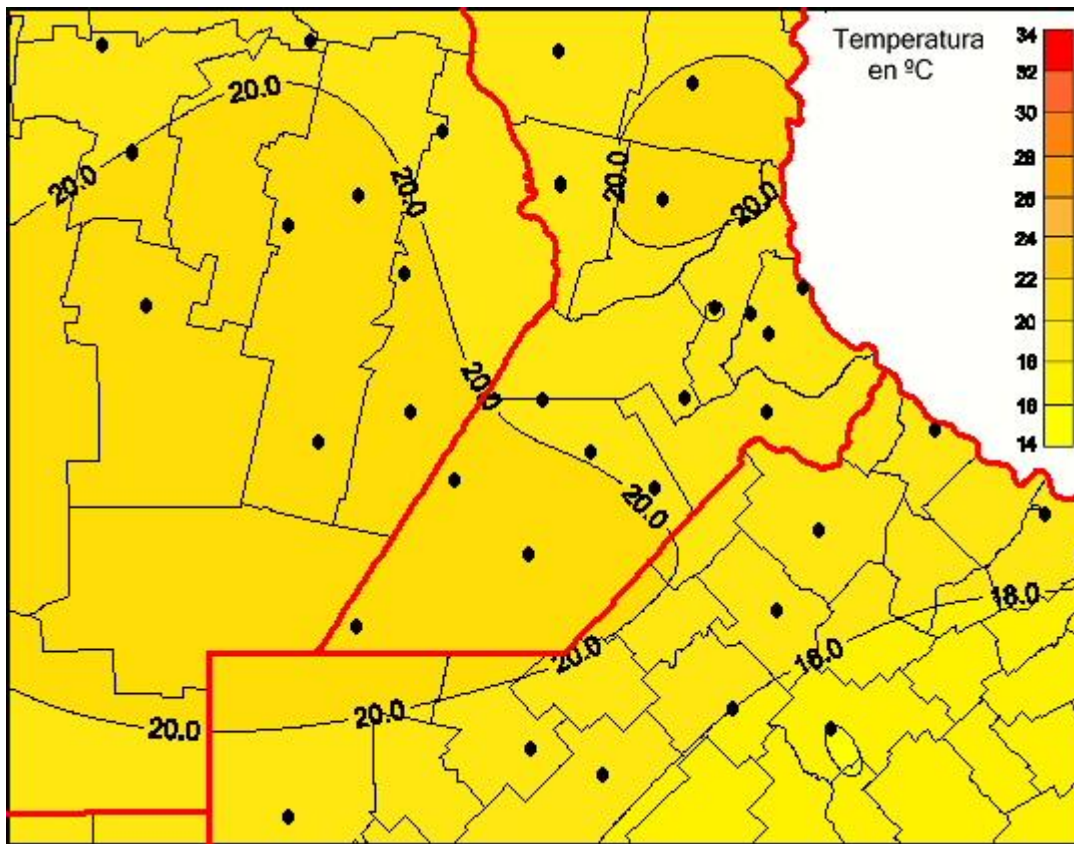

Temperaturas Mínimas

Mapa de temperaturas mínimas de las las últimas 24 horas.
(Desde las 8:00AM hasta las 8:00AM). Se actualiza a las 10:00hs.