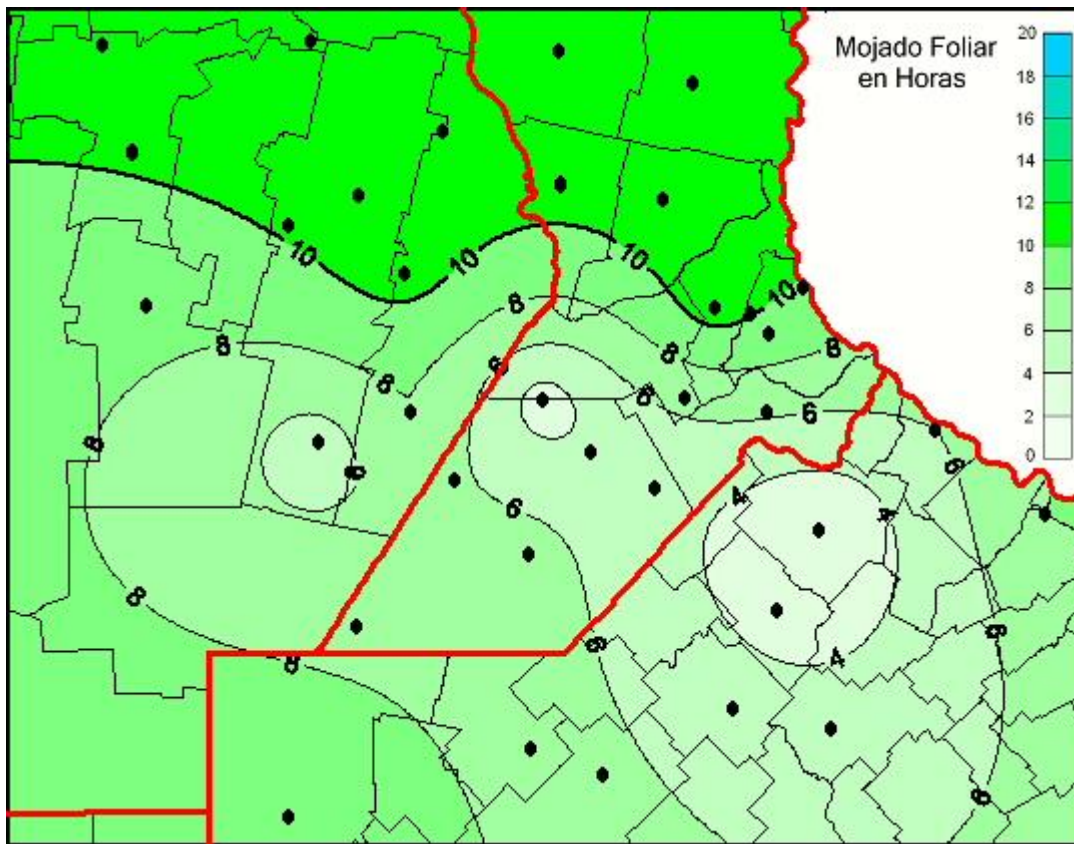

Humedad de Hoja

Mapa de humedad de hoja de las las últimas 24 horas.
(Desde las 8:00AM hasta las 8:00AM). Se actualiza a las 10:00hs.