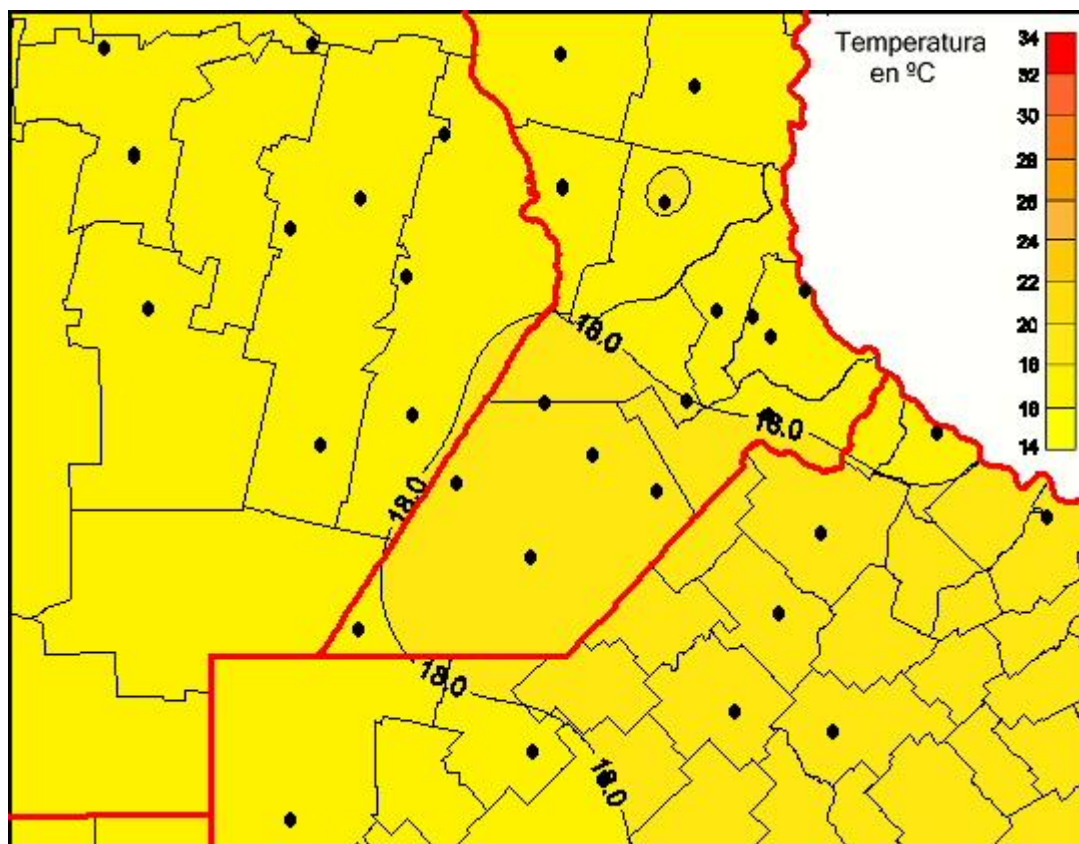

Temperaturas Mínimas

Mapa de temperaturas mínimas de las las últimas 24 horas.
(Desde las 8:00AM hasta las 8:00AM). Se actualiza a las 10:00hs.

BOLSA
DE COMERCIO
DE ROSARIO

www.facebook.com/BCROficial

twitter.com/bcrgrensa